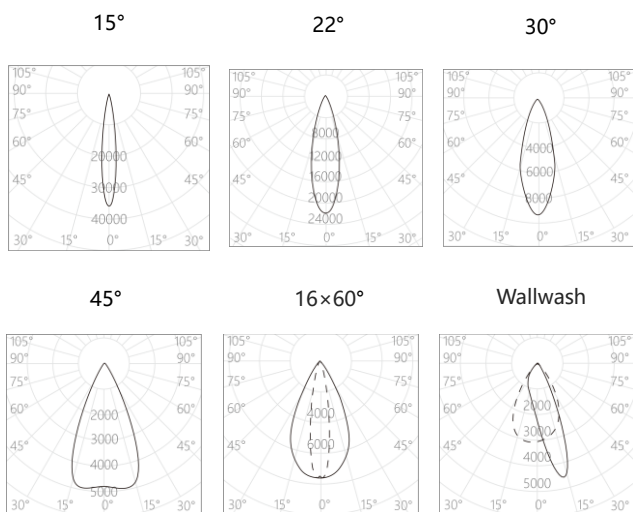

控制方式 2: 双旋钮调色

安装方式: 三回路导轨式

角度调节: 水平 0° ~ 360°, 垂直 0° ~ 90°

主体材质: 铝合金压铸灯体

表面工艺: 静电粉末喷涂; 黑色(MBK)/白色(MWT)(可选)

安规认证: CCC

防护等级: IP20

光学设计: 同一灯具通过手动更换光学透镜改变配光角度

产品配件

MA348-15
15°

MA348-22
22°

MA348-30
30°

MA348-45
45°

MA348-EV
16×60°

MA348-WW
Wallwash

MA348-HC
蜂窝网