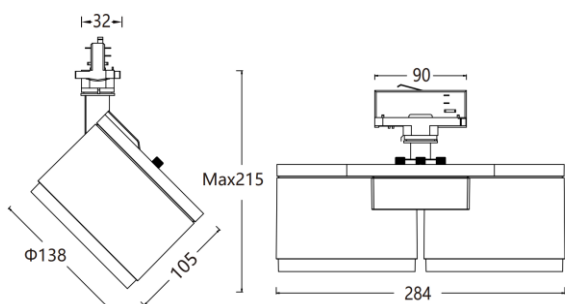

产品系列: Ajaw / 导轨射灯

项目名称:

灯具型号: MAL43248-2CT

产品编号: