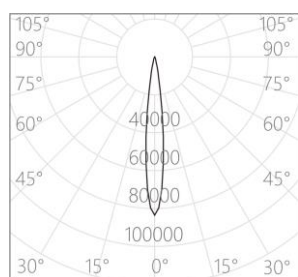

产品系列: Ajaw / 导轨射灯

项目名称:

灯具型号: MAL41448-2

产品编号:

产品描述

光源类型: LED SMD

色温: 2700K/3000K/3500K/4000K(可选)

显色性: Ra92/ Ra95/ Ra97(可选)

色容差: ≤ 2 SDCM

光源寿命: >50000 小时(TM-21 标准)

紫外相对含量: $< 1\mu\text{W}/\text{lm}$

蓝光危害: RG1(低风险)

功率: 48

光束角: 6°/9° (可选)

输入电压: 220-240V ~ 50/60Hz

控制方式: 单灯旋钮/蓝牙/0-10V/DALI 等调光(可选)

安装方式: 三回路导轨式

角度调节: 水平 0° ~ 360°, 垂直 0° ~ 90°

主体材质: 铝合金压铸灯体

表面工艺: 静电粉末喷涂; 黑色(MBK)/白色(MWT)(可选)

安规认证: CCC

防护等级: IP20

光学设计: 同一灯具通过手动更换光学透镜改变配光角度

6°

9°

产品配件