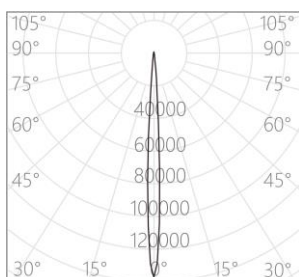

产品系列: Ajaw / 导轨射灯

项目名称:

灯具型号: MAL41448-2

产品编号:

产品描述

光源类型: LED SMD

色温: 2700K/3000K/3500K/4000K(可选)

显色性: Ra92/ Ra95/ Ra97(可选)

色容差: ≤ 2 SDCM

光源寿命: >50000 小时(TM-21 标准)

紫外相对含量: $< 1\mu\text{W}/\text{lm}$

蓝光危害: RG1(低风险)

功率: 48

光束角: 6°/9° (可选)

输入电压: 220-240V ~ 50/60Hz

控制方式: 单灯旋钮/蓝牙/0-10V/DALI 等调光(可选)

安装方式: 三回路导轨式

角度调节: 水平 0° ~ 360°, 垂直 0° ~ 90°

主体材质: 铝合金压铸灯体

表面工艺: 静电粉末喷涂; 黑色(MBK)/白色(MWT)(可选)

安规认证: CCC

防护等级: IP20

光学设计: 同一灯具通过手动更换光学透镜改变配光角度

6°

9°

产品配件