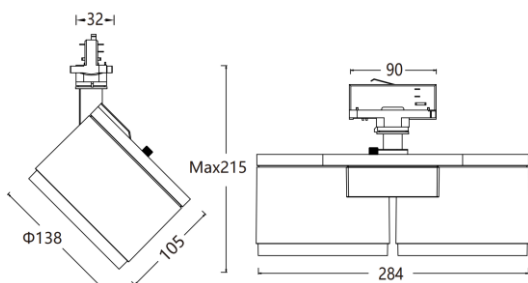

安装方式: 三回路导轨式

角度调节: 水平 0° ~ 360°, 垂直 0° ~ 90°

主体材质: 铝合金压铸灯体

表面工艺: 静电粉末喷涂; 黑色(MBK)/白色(MWT)(可选)

安规认证: CCC

防护等级: IP20

光学设计: 同一灯具通过手动更换光学透镜改变配光角度

6°