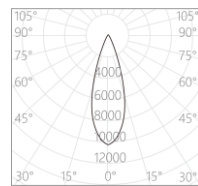

22°

30°

45°

16×60°

Wallwash

产品配件

MA348-15
15°

MA348-22
22°