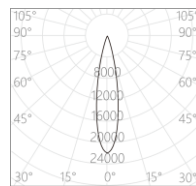

产品系列: Ajaw / 导轨射灯

项目名称:

灯具型号: MAL43260-2

产品编号:

产品描述

光源类型: LED SMD

色温: 2700K/3000K/3500K/4000K(可选)

显色性: Ra92/ Ra95/ Ra97(可选)

色容差: ≤ 2 SDCM

光源寿命: >50000 小时(TM-21 标准)

紫外相对含量: $<1\mu\text{W}/\text{lm}$

蓝光危害: RG1(低风险)

功率: 60W

光束角: 15°/22°/30°/45°/拉伸(16°×60°)/洗墙(可选)

输入电压: 220-240V ~ 50/60Hz

控制方式: 单灯旋钮/蓝牙/0-10V/DALI 等调光(可选)

安装方式: 三回路导轨式

角度调节: 水平 0° ~ 360°, 垂直 0° ~ 90°

主体材质: 铝合金压铸灯体

表面工艺: 静电粉末喷涂; 黑色(MBK)/白色(MWT)(可选)

安规认证: CCC

防护等级: IP20

光学设计: 同一灯具通过手动更换光学透镜改变配光角度

15°

22°

30°

45°

16×60°

Wallwash

产品配件