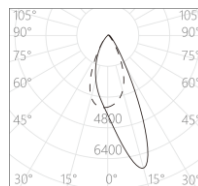

22°

30°

45°

16×60°

Wallwash

产品配件

MA348-15
15°

MA348-22
22°