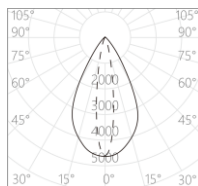

22°

30°

45°

16×60°

Wallwash

产品配件

MA348-15
15°

MA348-22
22°