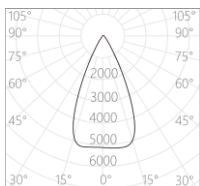

22°

30°

45°

16×60°

Wallwash

产品配件

MA348-15
15°

MA348-22
22°