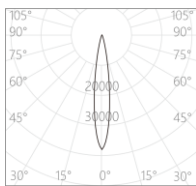

产品系列: Ajaw / 导轨射灯

项目名称:

灯具型号: MAL43260-2

产品编号:

产品描述

光源类型: LED SMD

色温: 2700K/3000K/3500K/4000K(可选)

显色性: Ra92/ Ra95/ Ra97(可选)

色容差: ≤ 2 SDCM

光源寿命: >50000 小时(TM-21 标准)

紫外相对含量: $<1\mu\text{W}/\text{lm}$

蓝光危害: RG1(低风险)

功率: 60W

光束角: 15°/22°/30°/45°/拉伸(16°×60°)/洗墙(可选)

输入电压: 220-240V ~ 50/60Hz

控制方式: 单灯旋钮/蓝牙/0-10V/DALI 等调光(可选)

安装方式: 三回路导轨式

角度调节: 水平 0° ~ 360°, 垂直 0° ~ 90°

主体材质: 铝合金压铸灯体

表面工艺: 静电粉末喷涂; 黑色(MBK)/白色(MWT)(可选)

安规认证: CCC

防护等级: IP20

光学设计: 同一灯具通过手动更换光学透镜改变配光角度

15°

22°

30°

45°

16×60°

Wallwash

产品配件