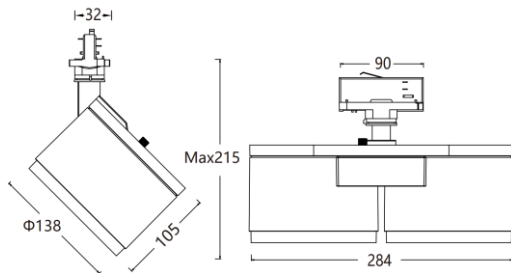

安装方式: 三回路导轨式

角度调节: 水平 0° ~ 360°, 垂直 0° ~ 90°

主体材质: 铝合金压铸灯体

表面工艺: 静电粉末喷涂; 黑色(MBK)/白色(MWT)(可选)

安规认证: CCC

防护等级: IP20

光学设计: 同一灯具通过手动更换光学透镜改变配光角度

15°