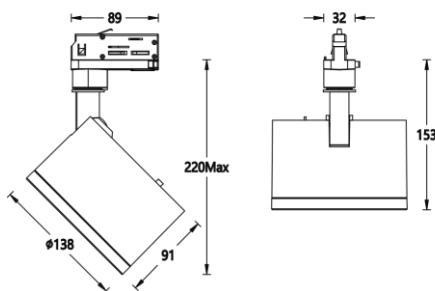

安装方式: 三回路导轨式

角度调节: 水平 $0^\circ \sim 360^\circ$, 垂直 $0^\circ \sim 90^\circ$

主体材质: 铝合金压铸灯体

表面工艺: 静电粉末喷涂; 黑色(MBK)/白色(MWT)(可选)

安规认证: CCC

防护等级: IP20

结构工艺: 灯体无外露明线

6°