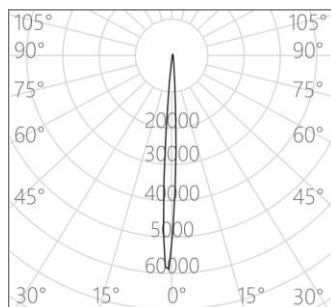

安装方式: 三回路导轨式

角度调节: 水平 $0^\circ \sim 360^\circ$, 垂直 $0^\circ \sim 90^\circ$

主体材质: 铝合金压铸灯体

表面工艺: 静电粉末喷涂; 黑色(MBK)/白色(MWT)(可选)

安规认证: CCC

防护等级: IP20

结构工艺: 灯体无外露明线

6°