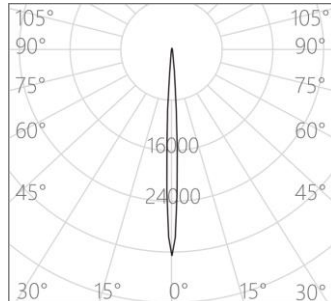

产品系列: Akbal / 导轨射灯

项目名称:

灯具型号: MAL40414-II

产品编号:

6°

产品描述

光源类型: LED SMD

色 温: 2700K/3000K/3500K/4000K (可选)

显 色 性: Ra92/ Ra95/ Ra97(可选)

色 容 差: ≤ 2 SDCM

光源寿命: >50000 小时(TM-21 标准)

紫外相对含量: <1 μ W/lm

蓝光危害: RG1(低风险)

功 率: 14W

光 束 角: 6°

输入电压: 220-240V ~ 50/60Hz

控制方式: 单灯旋钮/蓝牙/0-10V/DALI 等调光 (可选)

安装方式: 三回路导轨式

角度调节: 水平 0° ~ 360°, 垂直 0° ~ 90°

主体材质: 铝合金压铸灯体

表面工艺: 静电粉末喷涂; 黑色(MBK)/白色(MWT)(可选)

安规认证: CCC

防护等级: IP20

结构工艺: 灯体无外露明线