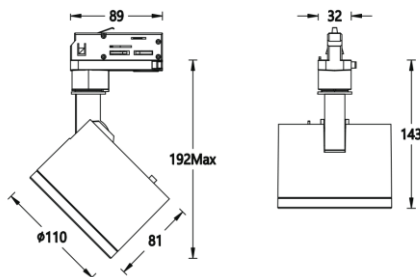

产品系列: Akbal / 导轨射灯

项目名称:

灯具型号: MAL40414-II

产品编号: