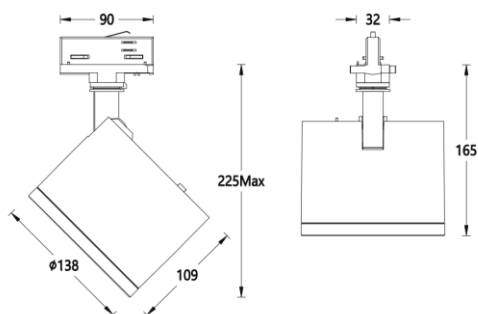

产品系列: Akbal / 导轨射灯

项目名称:

灯具型号: MAL41648-II

产品编号: