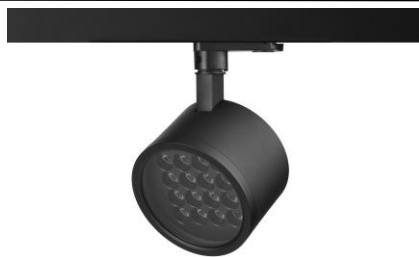

产品系列: Akbal / 导轨射灯

项目名称:

灯具型号: MAL41648-II

产品编号:

产品描述

光源类型: LED SMD

色温: 2700K/3000K/3500K/4000K(可选)

显色性: Ra92/ Ra95/ Ra97(可选)

安装方式: 三回路导轨式

角度调节: 水平 0° ~ 360°, 垂直 0° ~ 90°

主体材质: 铝合金压铸灯体

表面工艺: 静电粉末喷涂; 黑色(MBK)/白色(MWT)(可选)

安规认证: CCC

防护等级: IP20

结构工艺: 灯体无外露明线

光学设计: 同一灯具通过手动更换光学透镜改变配光角度