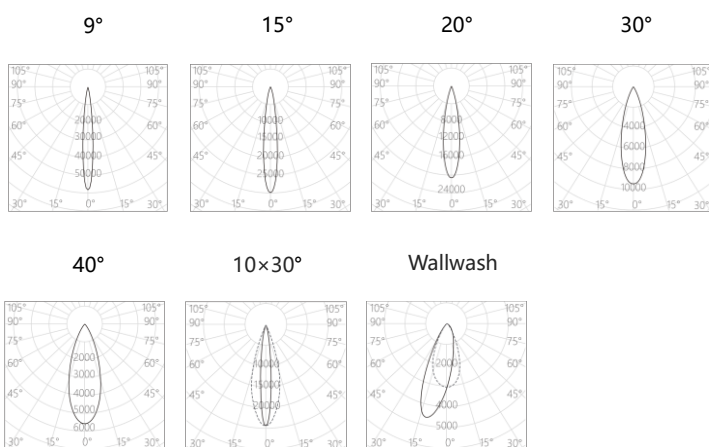

安装方式: 三回路导轨式

角度调节: 水平 0° ~ 360°, 垂直 0° ~ 90°

主体材质: 铝合金压铸灯体

表面工艺: 静电粉末喷涂; 黑色(MBK)/白色(MWT)(可选)

安规认证: CCC

防护等级: IP20

结构工艺: 灯体无外露明线

光学设计: 同一灯具通过手动更换光学透镜改变配光角度