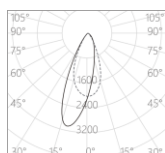

产品系列: Akbal / 导轨射灯

项目名称:

灯具型号: MAL41230-II

产品编号:

产品描述

光源类型: LED SMD

色 温: 2700K/3000K/3500K/4000K(可选)

显 色 性: Ra92/ Ra95/ Ra97(可选)

色 容 差: ≤ 2 SDCM

光源寿命: >50000 小时(TM-21 标准)

紫外相对含量: $< 1\mu\text{W}/\text{lm}$

蓝光危害: RG1(低风险)

功 率: 30W

光 束 角: 9°/15°/20°/30°/40°/拉伸(10°×30°)/洗墙(可选)

输入电压: 220-240V ~ 50/60Hz

控制方式: 单灯旋钮/蓝牙/0-10V/DALI 等调光(可选)

安装方式: 三回路导轨式

角度调节: 水平 0° ~ 360°, 垂直 0° ~ 90°

主体材质: 铝合金压铸灯体

表面工艺: 静电粉末喷涂; 黑色(MBK)/白色(MWT)(可选)

安规认证: CCC

防护等级: IP20

结构工艺: 灯体无外露明线

光学设计: 同一灯具通过手动更换光学透镜改变配光角度

9°

15°

20°

30°

40°

10×30°

Wallwash

产品配件