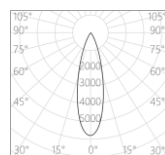

40°

10×30°

Wallwash