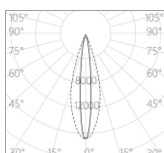

9°

15°

20°

30°

40°

10×30°

Wallwash

产品配件