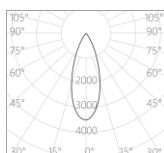

9°

15°

20°

30°

40°

10×30°

Wallwash

产品配件

MA12-9
9°

MA12-15
15°

MA12-20
20°

MA12-30
30°

MA12-40
40°

MA12-EV
10×30°

MA12-WW
Wallwash

MP1-138
蜂窝网