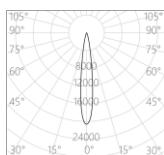

40°

10×30°

Wallwash