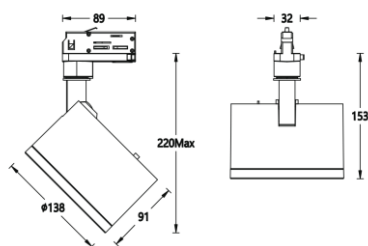

安装方式: 三回路导轨式

角度调节: 水平 0° ~ 360°, 垂直 0° ~ 90°

主体材质: 铝合金压铸灯体

表面工艺: 静电粉末喷涂; 黑色(MBK)/白色(MWT)(可选)

安规认证: CCC

防护等级: IP20

结构工艺: 灯体无外露明线

光学设计: 同一灯具通过手动更换光学透镜改变配光角度