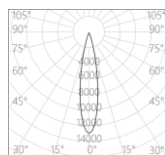

40°

10×30°

Wallwash