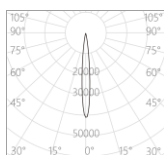

40°

10×30°

Wallwash