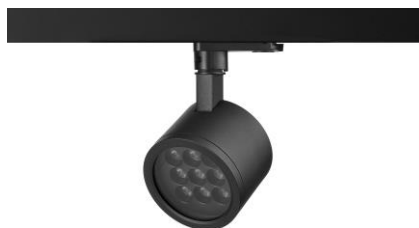

产品系列: Akbal / 导轨射灯

项目名称:

灯具型号: MAL40920-II

产品编号:

产品描述

光源类型: LED SMD

色温: 2700K/3000K/3500K/4000K(可选)

显色性: Ra92/ Ra95/ Ra97(可选)

色容差: ≤ 2 SDCM

光源寿命: > 50000 小时(TM-21 标准)

紫外相对含量: $< 1\mu\text{W}/\text{lm}$

蓝光危害: RG1(低风险)

功率: 20W

光束角: 9°/15°/20°/30°/40°/拉伸(24°×60°)/洗墙(可选)

输入电压: 220-240V ~ 50/60Hz

控制方式: 单灯旋钮/蓝牙/0-10V/DALI 等调光(可选)

安装方式: 三回路导轨式

角度调节: 水平 0° ~ 360°, 垂直 0° ~ 90°

主体材质: 铝合金压铸灯体

表面工艺: 静电粉末喷涂; 黑色(MBK)/白色(MWT)(可选)

安规认证: CCC

防护等级: IP20

结构工艺: 灯体无外露明线

光学设计: 同一灯具通过手动更换光学透镜改变配光角度