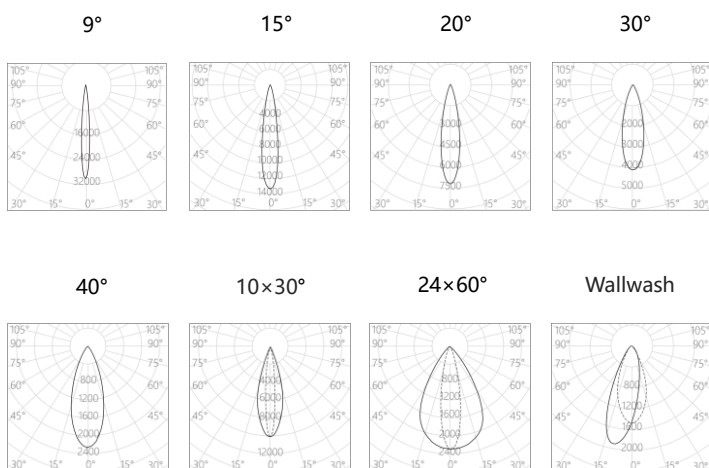

安装方式: 三回路导轨式

角度调节: 水平 0° ~ 360°, 垂直 0° ~ 90°

主体材质: 铝合金压铸灯体

表面工艺: 静电粉末喷涂; 黑色(MBK)/白色(MWT)(可选)

安规认证: CCC

防护等级: IP20

结构工艺: 灯体无外露明线

光学设计: 同一灯具通过手动更换光学透镜改变配光角度

产品配件

MA09-9
9°

MA09-15
15°

MA09-20
20°

MA09-30
30°

MA09-40
40°

MA09-EV
10×30°

MA09-EV
24×60°