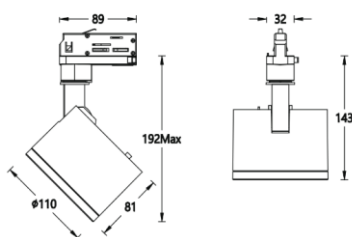

安装方式: 三回路导轨式

角度调节: 水平 0° ~ 360°, 垂直 0° ~ 90°

主体材质: 铝合金压铸灯体

表面工艺: 静电粉末喷涂; 黑色(MBK)/白色(MWT)(可选)

安规认证: CCC

防护等级: IP20

结构工艺: 灯体无外露明线

光学设计: 同一灯具通过手动更换光学透镜改变配光角度

产品配件

MA09-9
9°

MA09-15
15°

MA09-20
20°

MA09-30
30°

MA09-40
40°

MA09-EV
10×30°

MA09-EV
24×60°