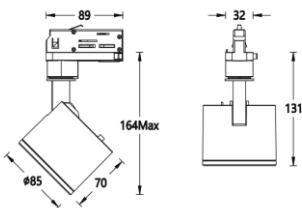

安装方式: 三回路导轨式

角度调节: 水平 0° ~ 360°, 垂直 0° ~ 90°

主体材质: 铝合金压铸灯体

表面工艺: 静电粉末喷涂; 黑色(MBK)/白色(MWT)(可选)

安规认证: CCC

防护等级: IP20

结构工艺: 灯体无外露明线

光学设计: 同一灯具通过手动更换光学透镜改变配光角度

产品配件

MA04-9
9°

MA04-15
15°

MA04-20
20°

MA04-30
30°

MA04-40
40°

MA04-EV
10×30°

MA04-EV
24×60°