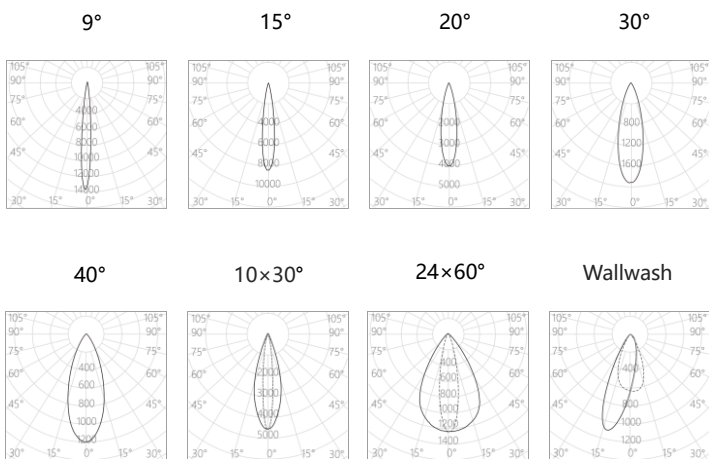

安装方式: 三回路导轨式

角度调节: 水平 0° ~ 360°, 垂直 0° ~ 90°

主体材质: 铝合金压铸灯体

表面工艺: 静电粉末喷涂; 黑色(MBK)/白色(MWT)(可选)

安规认证: CCC

防护等级: IP20

结构工艺: 灯体无外露明线

光学设计: 同一灯具通过手动更换光学透镜改变配光角度

产品配件

MA04-9
9°

MA04-15
15°

MA04-20
20°

MA04-30
30°

MA04-40
40°

MA04-EV
10×30°

MA04-EV
24×60°