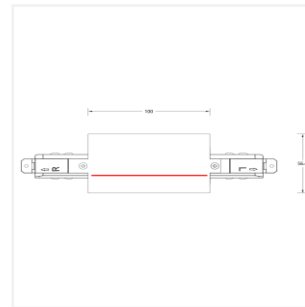

控制回路：三回路导轨式

表面工艺：采用防腐静电喷涂技术

产品材质：铝合金壳体+铜导条

安装方式：嵌入式安装

使用环境：室内安装

产品配件

MT5-R561L
进电端

MT5-R561R
进电端