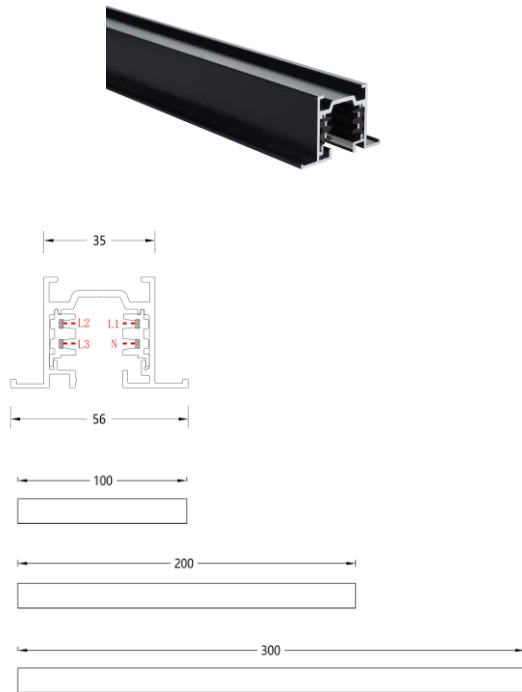

产品系列：导轨系统 / 嵌装导轨

项目名称：

产品型号：MT5-R1M/R2M/R3M

产品编号：

产品描述

规格：1M/2M/3M

输入电压：220 - 240V ~ 50/60Hz

产品颜色：黑色 (BK) / 白色 (WT)

控制回路：三回路导轨式

表面工艺：采用防腐静电喷涂技术

产品材质：铝合金壳体+铜导条

安装方式：嵌入式安装

使用环境：室内安装

产品配件

MT5-R561L
进电端

MT5-R561R
进电端