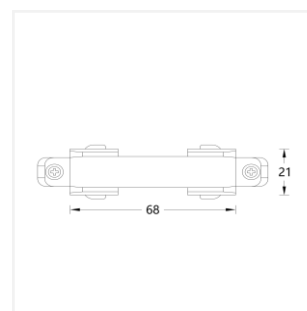

MT5-567
小I型连接器