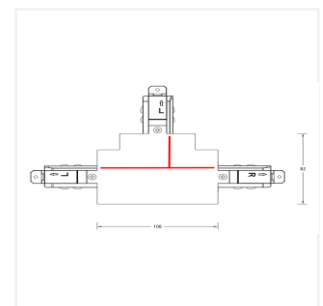

控制回路：三回路导轨式

表面工艺：采用防腐静电喷涂技术

产品材质：铝合金壳体+铜导条

安装方式：嵌入式安装

使用环境：室内安装

产品配件

MT5-R561L
进电端

MT5-R561R
进电端

MT5-R562
大 I 型连接器

MT5-R569
软连接器

MT5-R564L1
T 型连接器

MT5-R564L2
T 型连接器

MT5-R564R1
T 型连接器

MT5-R564R2
T 型连接器

MT5-R563L
L型连接器

MT5-R563R
L型连接器