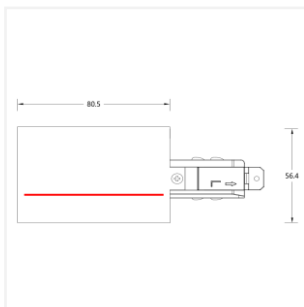

控制回路：三回路导轨式

表面工艺：采用防腐静电喷涂技术

产品材质：铝合金壳体+铜导条

安装方式：嵌入式安装

使用环境：室内安装

产品配件

MT5-R561L
进电端

MT5-R561R
进电端