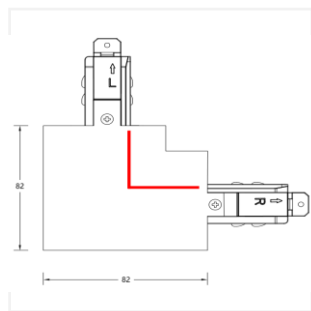

控制回路：三回路导轨式

表面工艺：采用防腐静电喷涂技术

产品材质：铝合金壳体+铜导条

安装方式：嵌入式安装

使用环境：室内安装

产品配件

MT5-R561L
进电端

MT5-R561R
进电端

MT5-R562
大 I 型连接器

MT5-R569
软连接器

MT5-R564L1
T 型连接器

MT5-R564L2
T 型连接器

MT5-R564R1
T 型连接器

MT5-R564R2
T 型连接器

MT5-R563L
L型连接器

MT5-R563R
L型连接器