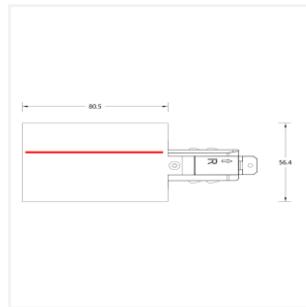

控制回路：三回路导轨式

表面工艺：采用防腐静电喷涂技术

产品材质：铝合金壳体+铜导条

安装方式：嵌入式安装

使用环境：室内安装

产品配件

MT5-R561L
进电端

MT5-R561R
进电端