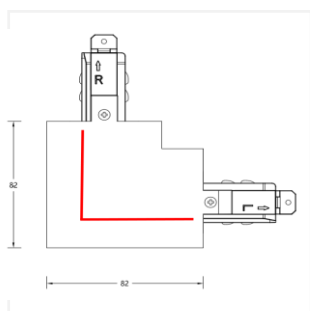

控制回路：三回路导轨式

表面工艺：采用防腐静电喷涂技术

产品材质：铝合金壳体+铜导条

安装方式：嵌入式安装

使用环境：室内安装

产品配件

MT5-R561L
进电端

MT5-R561R
进电端

MT5-R562
大 I 型连接器

MT5-R569
软连接器

MT5-R564L1
T 型连接器

MT5-R564L2
T 型连接器

MT5-R564R1
T 型连接器

MT5-R564R2
T 型连接器

MT5-R563L
L型连接器

MT5-R563R
L型连接器