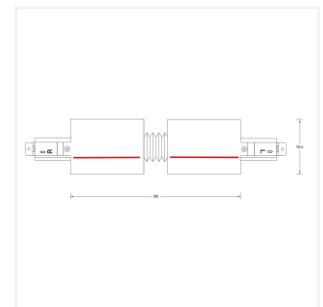

MT5-R569
软连接器