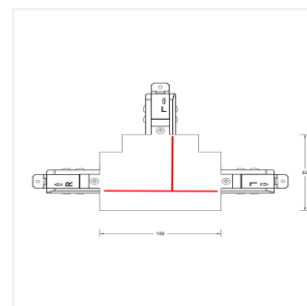

控制回路：三回路导轨式

表面工艺：采用防腐静电喷涂技术

产品材质：铝合金壳体+铜导条

安装方式：嵌入式安装

使用环境：室内安装

产品配件

MT5-R561L
进电端

MT5-R561R
进电端

MT5-R562
大 I 型连接器

MT5-R569
软连接器

MT5-R564L1
T 型连接器

MT5-R564L2
T 型连接器

MT5-R564R1
T 型连接器

MT5-R564R2
T 型连接器

MT5-R563L
L型连接器

MT5-R563R
L型连接器