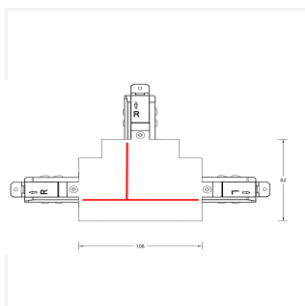

MT5-R564L1
T 型连接器