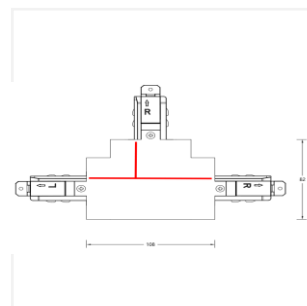

MT5-R564L2
T 型连接器