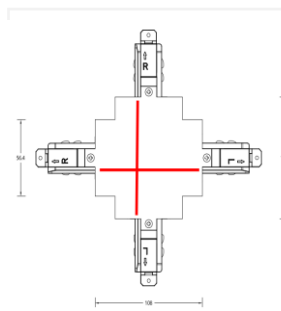

控制回路：三回路导轨式

表面工艺：采用防腐静电喷涂技术

产品材质：铝合金壳体+铜导条

安装方式：嵌入式安装

使用环境：室内安装

产品配件

MT5-R561L
进电端

MT5-R561R
进电端

MT5-R562
大 I 型连接器

MT5-R569
软连接器

MT5-R564L1
T 型连接器

MT5-R564L2
T 型连接器

MT5-R564R1
T 型连接器

MT5-R564R2
T 型连接器

MT5-R563L
L型连接器

MT5-R563R
L型连接器