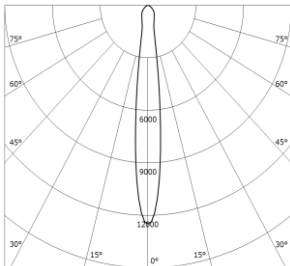

角度调节: 水平 0° ~ ±270°, 垂直 0° ~ ±80°

主体材质: 铝合金压铸灯体

表面工艺: 静电粉末喷涂; 黑色/白色 (可选)

安规认证: CCC

防护等级: IP20

产品重量: 3.8Kg

操作 APP: SALIOT

控制距离: 设备对设备 20m

通讯方式: 蓝牙 Mesh

使用设备: iOS 10 或更高版本 (iPhone、iPad)

特殊功能: 红外追踪定位

12°

30°

产品配件

MS-V-OP0022
蜂窝网

MS-V-OP0027
追光器