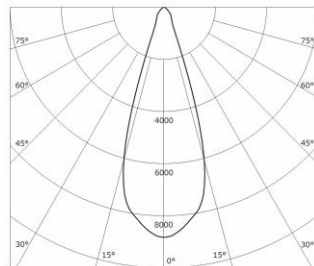

角度调节: 水平 0° ~ ±270°, 垂直 0° ~ ±80°

主体材质: 铝合金压铸灯体

表面工艺: 静电粉末喷涂; 黑色/白色 (可选)

安规认证: CCC

防护等级: IP20

产品重量: 3.8Kg

操作 APP: SALIOT

控制距离: 设备对设备 20m

通讯方式: 蓝牙 Mesh

使用设备: iOS 10 或更高版本 (iPhone、iPad)

特殊功能: 红外追踪定位

12°

30°

产品配件

MS-V-OP0022
蜂窝网

MS-V-OP0027
追光器