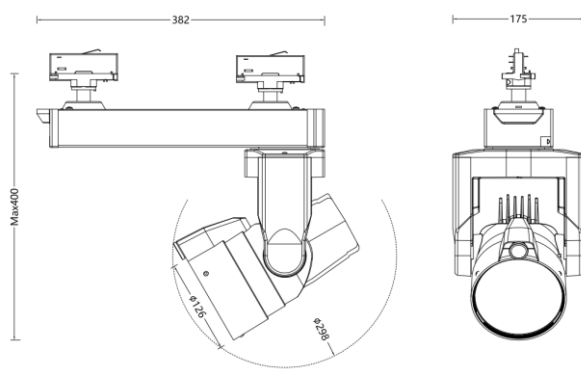

产品系列: Sek / 导轨遥控灯

项目名称:

灯具型号: MSL-V6T

产品编号:

产品描述

光源类型: LED CSP

色 温: 2700K-5000K

显 色 性: Ra 93

光源寿命: >50000 小时(TM-21 标准)

紫外相对含量: <1μW/lm

蓝光危害: RG1(低风险)

功 率: 58W (含电机 69W)

光 束 角: 12°- 30° (APP 调焦)

输入电压: 220 - 240V ~ 50/60Hz

控制方式: APP 调光调色 (调光范围 1%-100%)

安装方式: 三回路导轨式

角度调节: 水平 0° ~ ±270°, 垂直 0° ~ ±80°

主体材质: 铝合金压铸灯体

表面工艺: 静电粉末喷涂; 黑色/白色 (可选)

安规认证: CCC

防护等级: IP20

产品重量: 3.8Kg

操作 APP: SALIOT

控制距离: 设备对设备 20m

通讯方式: 蓝牙 Mesh

使用设备: iOS 10 或更高版本 (iPhone、iPad)

特殊功能: 红外追踪定位

12°

30°

产品配件

MS-V-OP0022
蜂窝网

MS-V-OP0027
追光器