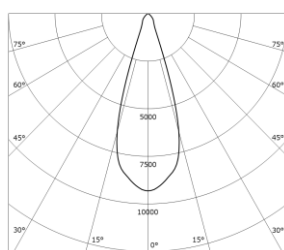

通讯方式：蓝牙 Mesh

使用设备：iOS 10 或更高版本 (iPhone、iPad)

特殊功能：红外追踪定位

9°

34°

产品配件

MS-V-OP0022
蜂窝网

MS-V-OP0027
追光器