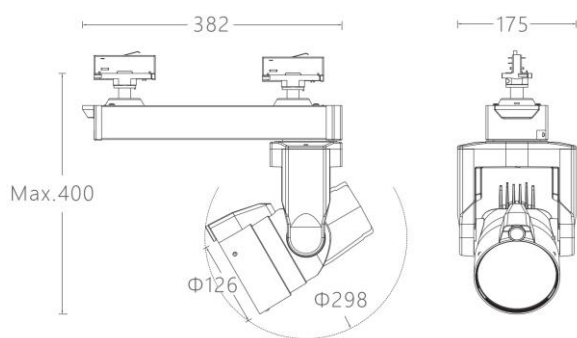

角度调节：水平 0° ~ \pm 270°，垂直 0° ~ \pm 80°

主体材质：铝合金压铸灯体

表面工艺：静电粉末喷涂；黑色/白色 (可选)

安规认证：CCC

防护等级：IP20

产品重量：3.8Kg

操作 APP：SALIOT

控制距离：设备对设备 20m

通讯方式：蓝牙 Mesh

使用设备：iOS 10 或更高版本 (iPhone、iPad)

特殊功能：红外追踪定位

9°

34°

产品配件

MS-V-OP0022
蜂窝网

MS-V-OP0027
追光器