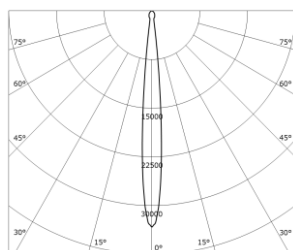

产品系列：Sek / 导轨遥控灯

项目名称：

灯具型号：MSL-V6

产品编号：

产品描述

光源类型：LED COB

色 温：2700K/3000K/3500K/4000K/5000K (可选)

显 色 性：Ra 93

光源寿命：>50000 小时(TM-21 标准)

紫外相对含量：<1 μ W/lm

蓝光危害：RG1(低风险)

功 率：55W (含电机 60W)

光 束 角：9°- 34° (APP 调焦)

输入电压：220 - 240V ~ 50/60Hz

控制方式：APP 调光 (调光范围 1%-100%)

安装方式：三回路导轨式

角度调节：水平 0° ~ $\pm$ 270°，垂直 0° ~ $\pm$ 80°

主体材质：铝合金压铸灯体

表面工艺：静电粉末喷涂；黑色/白色 (可选)

安规认证：CCC

防护等级：IP20

产品重量：3.8Kg

操作 APP：SALIOT

控制距离：设备对设备 20m

通讯方式：蓝牙 Mesh

使用设备：iOS 10 或更高版本 (iPhone、iPad)

特殊功能：红外追踪定位

9°

34°

产品配件

MS-V-OP0022
蜂窝网

MS-V-OP0027
追光器