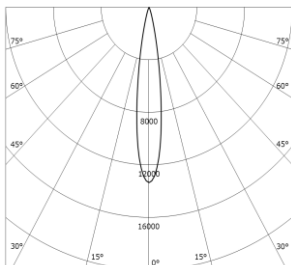

产品系列: Sek / 导轨遥控灯

项目名称:

灯具型号: MSL-S6T

产品编号:

17°

27°

产品描述

光源类型: LED COB