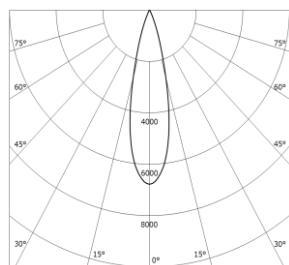

产品系列: Sek / 导轨遥控灯

项目名称:

灯具型号: MSL-S6T

产品编号:

17°

27°

产品描述

光源类型: LED COB