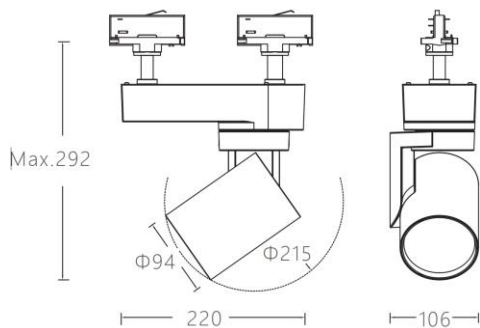

产品系列: Sek / 导轨遥控灯

项目名称:

灯具型号: MSL-S6T

产品编号:

17°

27°

产品描述

光源类型: LED COB

控制方式: APP 调光调色(调光范围 1%-100%)

安装方式: 三回路导轨式

角度调节: 水平-90° ~ +90°, 垂直-90° ~ +90°

主体材质: 铝合金压铸灯体

表面工艺: 静电粉末喷涂; 黑色/白色(可选)

安规认证: CCC

防护等级: IP20

产品重量: 1.9Kg