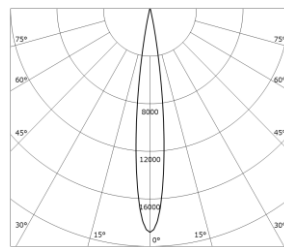

产品系列：Sek / 导轨遥控灯

项目名称：

灯具型号：MSL-S6

产品编号：

7°

14°

产品描述

光源类型：LED COB

色 温：3000K/3500K/4000K (可选)

显 色 性：Ra 92

光源寿命：>50000 小时(TM-21 标准)

紫外相对含量：<1 μ W/lm

蓝光危害：RG1(低风险)

功 率：31W (含电机 36W)

光 束 角：7° - 14° (APP 调焦)

输入电压：220 - 240V ~ 50/60Hz

控制方式：APP 调光调焦 (调光范围 1%-100%)

安装方式：三回路导轨式

角度调节：水平-90° ~ +90°，垂直-90° ~ +90°

主体材质：铝合金压铸灯体

表面工艺：静电粉末喷涂；黑色/白色 (可选)

安规认证：CCC

防护等级：IP20

产品重量：1.8Kg

操作 APP：SALIOT

控制距离：设备对设备 20m

通讯方式：蓝牙 Mesh

使用设备：iOS 10 或更高版本 (iPhone、iPad)