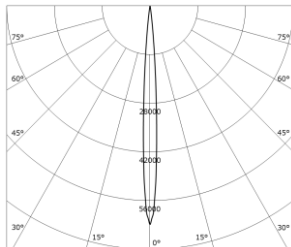

产品系列：Sek / 导轨遥控灯

项目名称：

灯具型号：MSL-S6

产品编号：

7°

14°

产品描述

光源类型：LED COB

色 温：3000K/3500K/4000K (可选)

显 色 性：Ra 92

光源寿命：>50000 小时(TM-21 标准)

紫外相对含量：<1 μ W/lm

蓝光危害：RG1(低风险)

功 率：31W (含电机 36W)

光 束 角：7° - 14° (APP 调焦)

输入电压：220 - 240V ~ 50/60Hz

控制方式：APP 调光调焦 (调光范围 1%-100%)

安装方式：三回路导轨式

角度调节：水平-90° ~ +90°，垂直-90° ~ +90°

主体材质：铝合金压铸灯体

表面工艺：静电粉末喷涂；黑色/白色 (可选)

安规认证：CCC

防护等级：IP20

产品重量：1.8Kg

操作 APP：SALIOT

控制距离：设备对设备 20m

通讯方式：蓝牙 Mesh

使用设备：iOS 10 或更高版本 (iPhone、iPad)