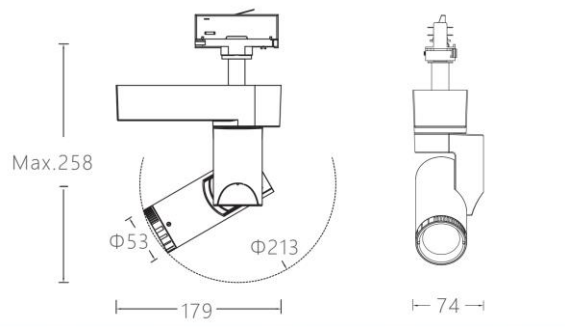

产品系列：Sek / 导轨遥控灯

项目名称：

灯具型号：MSL-S3T

产品编号：