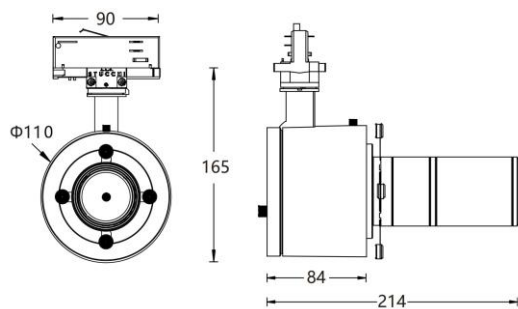

控制方式 2: 双旋钮调色

安装方式: 三回路导轨式

角度调节: 水平 0°~360°, 垂直 0°~90°

主体材质: 铝合金压铸灯体

表面工艺: 静电粉末喷涂; 黑色(MBK)/白色(MWT)(可选)

安规认证: CCC

防护等级: IP20

结构工艺: 灯体无外露明线

光学设计: 通过切光镜头实现方形、圆形、三角形或不规则形状等截光效果; 可加配 LOGO 片实现文字、图案投影效果

Min			Max		
H(m)	E(lx)	D1(m)	H(m)	E(lx)	D2(m)
1	5662	0.23	1	1909	0.58
2	1415	0.45	2	478	1.15
3	653	0.68	3	211	1.72
4	354	0.90	4	119	2.29
5	225	1.12	5	77	2.87