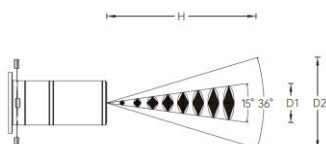

控制方式 2: 双旋钮调色

安装方式: 三回路导轨式

角度调节: 水平 0°~360°, 垂直 0°~90°

主体材质: 铝合金压铸灯体

表面工艺: 静电粉末喷涂; 黑色(MBK)/白色(MWT)(可选)

安规认证: CCC

防护等级: IP20

结构工艺: 灯体无外露明线

光学设计: 通过切光镜头实现方形、圆形、三角形或不规则形状等截光效果; 可加配 LOGO 片实现文字、图案投影效果

Min			Max		
H(m)	E(lx)	D1(m)	H(m)	E(lx)	D2(m)
1	5662	0.23	1	1909	0.58
2	1415	0.45	2	478	1.15
3	653	0.68	3	211	1.72
4	354	0.90	4	119	2.29
5	225	1.12	5	77	2.87