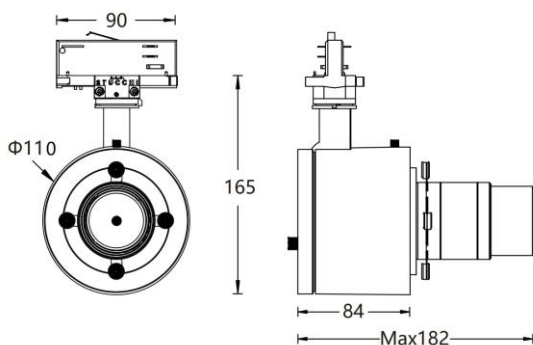

产品系列: Ajaw / 导轨截光灯/切光灯

灯具型号: MAL40124Z-CT

项目名称:

产品编号:

Min	E lx	D1(m)
1	1027	0.95
2	256	1.92
3	114	2.83
4	64	3.79
5	41	4.73

方形

圆形

LOGO

功率: 24W

光束角: 55°

输入电压: 220-240V ~ 50/60Hz

控制方式 1: 旋钮调光 (调光范围 0-100%)

控制方式 2: 双旋钮调色

安装方式: 三回路导轨式

角度调节: 水平 0° ~ 360°, 垂直 0° ~ 90°

主体材质: 铝合金压铸灯体

表面工艺: 静电粉末喷涂; 黑色(MBK)/白色(MWT)(可选)

安规认证: CCC

防护等级: IP20

结构工艺: 灯体无外露明线

光学设计: 通过切光镜头实现方形、圆形、三角形或不规则形状等截光效果; 可加配 LOGO 片实现文字、图案投影效果