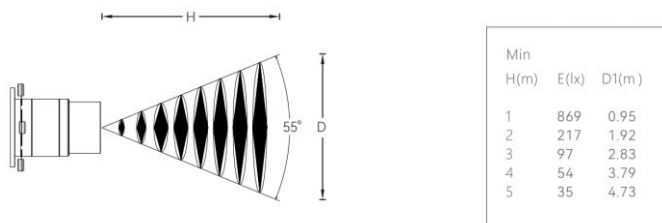

产品系列: Ajaw / 导轨截光灯/切光灯

灯具型号: MAL40120Z-CT

项目名称:

产品编号: