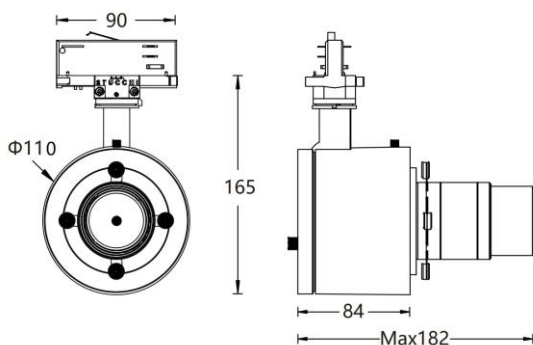

产品系列: Ajaw / 导轨截光灯/切光灯

灯具型号: MAL40120Z-CT

项目名称:

产品编号:

方形

圆形

LOGO

gobo

功率: 20W

光束角: 55°

输入电压: 220-240V ~ 50/60Hz

控制方式 1: 旋钮调光 (调光范围 0-100%)

控制方式 2: 双旋钮调色

安装方式: 三回路导轨式

角度调节: 水平 0° ~ 360°, 垂直 0° ~ 90°

主体材质: 铝合金压铸灯体

表面工艺: 静电粉末喷涂; 黑色(MBK)/白色(MWT)(可选)

安规认证: CCC

防护等级: IP20

结构工艺: 灯体无外露明线

光学设计: 通过切光镜头实现方形、圆形、三角形或不规则形状等截光效果; 可加配 LOGO 片实现文字、图案投影效果