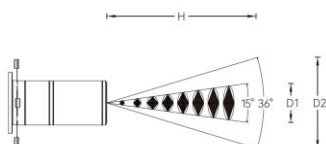

安装方式: 三回路导轨式

角度调节: 水平 $0^\circ \sim 360^\circ$, 垂直 $0^\circ \sim 90^\circ$

主体材质: 铝合金压铸灯体

表面工艺: 静电粉末喷涂; 黑色(MBK)/白色(MWT)(可选)

安规认证: CCC

防护等级: IP20

结构工艺: 灯体无外露明线

光学设计: 通过切光镜头实现方形、圆形、三角形或不规则

形状等截光效果; 可加配 LOGO 片实现文字、图案投影效

果

Min			Max		
H(m)	E(lx)	D1(m)	H(m)	E(lx)	D2(m)
1	5662	0.23	1	1909	0.58
2	1415	0.45	2	478	1.15
3	653	0.68	3	211	1.72
4	354	0.90	4	119	2.29
5	225	1.12	5	77	2.87

方形

圆形

LOGO

gobo