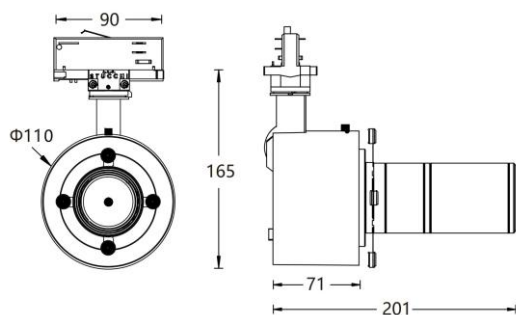

安装方式: 三回路导轨式

角度调节: 水平 $0^\circ \sim 360^\circ$, 垂直 $0^\circ \sim 90^\circ$

主体材质: 铝合金压铸灯体

表面工艺: 静电粉末喷涂; 黑色(MBK)/白色(MWT)(可选)

安规认证: CCC

防护等级: IP20

结构工艺: 灯体无外露明线

光学设计: 通过切光镜头实现方形、圆形、三角形或不规则

形状等截光效果; 可加配 LOGO 片实现文字、图案投影效

果

Min			Max		
H(m)	E(lx)	D1(m)	H(m)	E(lx)	D2(m)
1	5662	0.23	1	1909	0.58
2	1415	0.45	2	478	1.15
3	653	0.68	3	211	1.72
4	354	0.90	4	119	2.29
5	225	1.12	5	77	2.87

方形

圆形

LOGO

gobo