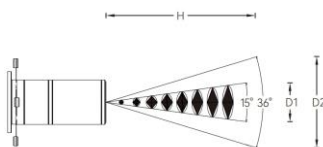

功率: 20W

光束角:  $15^\circ$ - $36^\circ$

输入电压: 220-240V ~ 50/60Hz

控制方式: 单灯旋钮/蓝牙/0-10V/DALI 等调光(可选)

安装方式: 三回路导轨式

角度调节: 水平  $0^\circ \sim 360^\circ$ , 垂直  $0^\circ \sim 90^\circ$

主体材质: 铝合金压铸灯体

表面工艺: 静电粉末喷涂; 黑色(MBK)/白色(MWT)(可选)

安规认证: CCC

防护等级: IP20

结构工艺: 灯体无外露明线

光学设计: 通过切光镜头实现方形、圆形、三角形或不规则

形状等截光效果; 可加配 LOGO 片实现文字、图案投影效

果

Min			Max		
H(m)	E(lx)	D1(m)	H(m)	E(lx)	D2(m)
1	4798	0.23	1	1618	0.58
2	1199	0.45	2	405	1.15
3	553	0.68	3	179	1.72
4	300	0.90	4	101	2.29
5	191	1.12	5	65	2.87