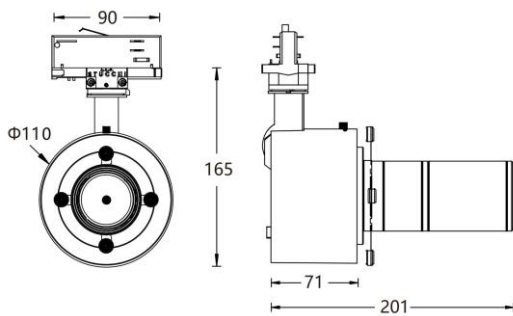

功率: 20W

光束角:  $15^\circ$ - $36^\circ$

输入电压: 220-240V ~ 50/60Hz

控制方式: 单灯旋钮/蓝牙/0-10V/DALI 等调光(可选)

安装方式: 三回路导轨式

角度调节: 水平  $0^\circ \sim 360^\circ$ , 垂直  $0^\circ \sim 90^\circ$

主体材质: 铝合金压铸灯体

表面工艺: 静电粉末喷涂; 黑色(MBK)/白色(MWT)(可选)

安规认证: CCC

防护等级: IP20

结构工艺: 灯体无外露明线

光学设计: 通过切光镜头实现方形、圆形、三角形或不规则

形状等截光效果; 可加配 LOGO 片实现文字、图案投影效

果

Min			Max		
H(m)	E(lx)	D1(m)	H(m)	E(lx)	D2(m)
1	4798	0.23	1	1618	0.58
2	1199	0.45	2	405	1.15
3	553	0.68	3	179	1.72
4	300	0.90	4	101	2.29
5	191	1.12	5	65	2.87