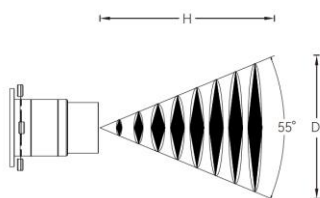

产品系列: Ajaw / 导轨截光灯/切光灯

灯具型号: MAL40124Z

项目名称:

产品编号: