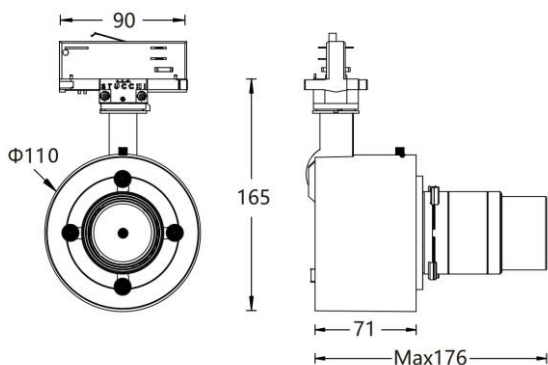

产品系列: Ajaw / 导轨截光灯/切光灯

灯具型号: MAL40124Z

项目名称:

产品编号:

Min	E(lx)	D1(m)
1	1027	0.95
2	256	1.92
3	114	2.83
4	64	3.79
5	41	4.73

方形

圆形

LOGO

功率: 24W

光束角: 55°

输入电压: 220-240V ~ 50/60Hz

控制方式: 单灯旋钮/蓝牙/0-10V/DALI 等调光(可选)

安装方式: 三回路导轨式

角度调节: 水平 0° ~ 360°, 垂直 0° ~ 90°

主体材质: 铝合金压铸灯体

表面工艺: 静电粉末喷涂; 黑色(MBK)/白色(MWT)(可选)

安规认证: CCC

防护等级: IP20

结构工艺: 灯体无外露明线

光学设计: 通过切光镜头实现方形、圆形、三角形或不规则形状等截光效果; 可加配 LOGO 片实现文字、图案投影效果