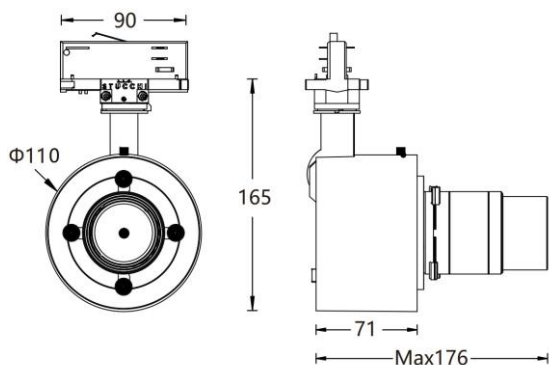

产品系列: Ajaw / 导轨截光灯/切光灯

灯具型号: MAL40120Z

项目名称:

产品编号:

产品描述

光源类型: LED COB

色温: 2700K/3000K/3500K/4000K(可选)

显色性: Ra92/ Ra95/ Ra97(可选)

安装方式: 三回路导轨式

角度调节: 水平 0° ~ 360°, 垂直 0° ~ 90°

主体材质: 铝合金压铸灯体

表面工艺: 静电粉末喷涂; 黑色(MBK)/白色(MWT)(可选)

安规认证: CCC

防护等级: IP20

结构工艺: 灯体无外露明线

光学设计: 通过切光镜头实现方形、圆形、三角形或不规则形状等截光效果; 可加配 LOGO 片实现文字、图案投影效果