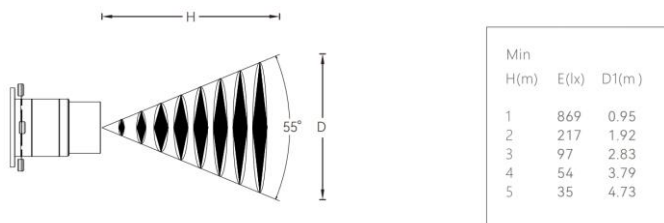

产品系列: Ajaw / 导轨截光灯/切光灯

灯具型号: MAL40120Z

项目名称:

产品编号:

产品描述

光源类型: LED COB

色温: 2700K/3000K/3500K/4000K(可选)

显色性: Ra92/ Ra95/ Ra97(可选)

色容差: ≤ 2 SDCM

光源寿命: >50000 小时(TM-21 标准)

紫外相对含量: $< 1\mu\text{W}/\text{lm}$

蓝光危害: RG1(低风险)

功率: 20W

光束角: 55°

输入电压: 220-240V ~ 50/60Hz

控制方式: 单灯旋钮/蓝牙/0-10V/DALI 等调光(可选)

安装方式: 三回路导轨式

角度调节: 水平 0° ~ 360°, 垂直 0° ~ 90°

主体材质: 铝合金压铸灯体

表面工艺: 静电粉末喷涂; 黑色(MBK)/白色(MWT)(可选)

安规认证: CCC

防护等级: IP20

结构工艺: 灯体无外露明线

光学设计: 通过切光镜头实现方形、圆形、三角形或不规则形状等截光效果; 可加配 LOGO 片实现文字、图案投影效果