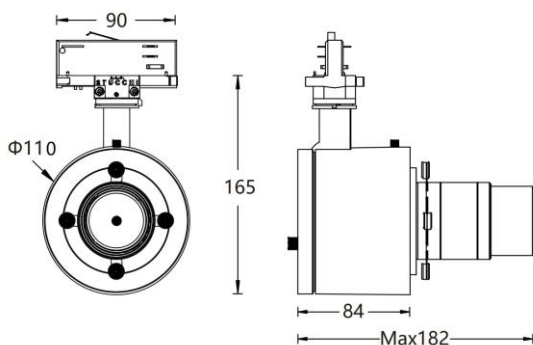

产品系列: Ajaw / 导轨截光灯/切光灯

灯具型号: MAL40124Z-CT

项目名称:

产品编号:

Min	E lx	D1(m)
1	1027	0.95
2	256	1.92
3	114	2.83
4	64	3.79
5	41	4.73

方形

圆形

LOGO

蓝光危害: RG1(低风险)

功率: 24W

光束角: 55°

输入电压: 220-240V ~ 50/60Hz

控制方式 1: 旋钮调光 (调光范围 0-100%)

控制方式 2: 双旋钮调色

安装方式: 三回路导轨式

角度调节: 水平 0° ~ 360°, 垂直 0° ~ 90°

主体材质: 铝合金压铸灯体

表面工艺: 静电粉末喷涂; 黑色(MBK)/白色(MWT)(可选)

安规认证: CCC

防护等级: IP20

结构工艺: 灯体无外露明线

光学设计: 通过切光镜头实现方形、圆形、三角形或不规则形状等截光效果; 可加配 LOGO 片实现文字、图案投影效果