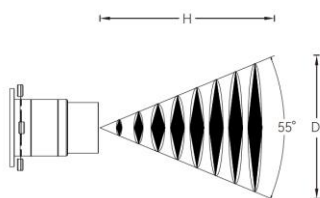

产品系列: Ajaw / 导轨截光灯/切光灯

灯具型号: MAL40124Z-CT

项目名称:

产品编号: