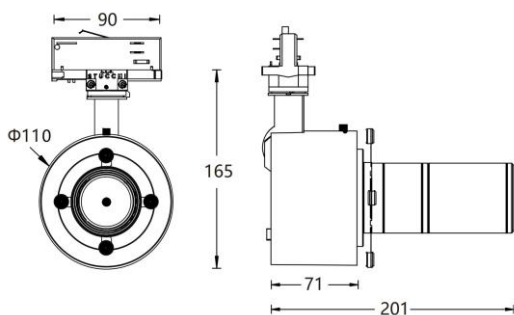

安装方式: 三回路导轨式

角度调节: 水平 $0^\circ \sim 360^\circ$, 垂直 $0^\circ \sim 90^\circ$

主体材质: 铝合金压铸灯体

表面工艺: 静电粉末喷涂; 黑色(MBK)/白色(MWT)(可选)

安规认证: CCC

防护等级: IP20

结构工艺: 灯体无外露明线

光学设计: 通过切光镜头实现方形、圆形、三角形或不规则

形状等截光效果; 可加配 LOGO 片实现文字、图案投影效

果

Min			Max		
H(m)	E(lx)	D1(m)	H(m)	E(lx)	D2(m)
1	5662	0.23	1	1909	0.58
2	1415	0.45	2	478	1.15
3	653	0.68	3	211	1.72
4	354	0.90	4	119	2.29
5	225	1.12	5	77	2.87

方形

圆形

LOGO

gobo