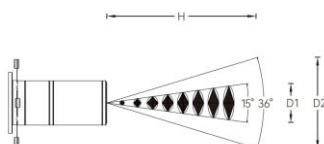

安装方式: 三回路导轨式

角度调节: 水平 $0^\circ \sim 360^\circ$, 垂直 $0^\circ \sim 90^\circ$

主体材质: 铝合金压铸灯体

表面工艺: 静电粉末喷涂; 黑色(MBK)/白色(MWT)(可选)

安规认证: CCC

防护等级: IP20

结构工艺: 灯体无外露明线

光学设计: 通过切光镜头实现方形、圆形、三角形或不规则

形状等截光效果; 可加配 LOGO 片实现文字、图案投影效

果

Min			Max		
H(m)	E(lx)	D1(m)	H(m)	E(lx)	D2(m)
1	5662	0.23	1	1909	0.58
2	1415	0.45	2	478	1.15
3	653	0.68	3	211	1.72
4	354	0.90	4	119	2.29
5	225	1.12	5	77	2.87

方形

圆形

LOGO

gobo