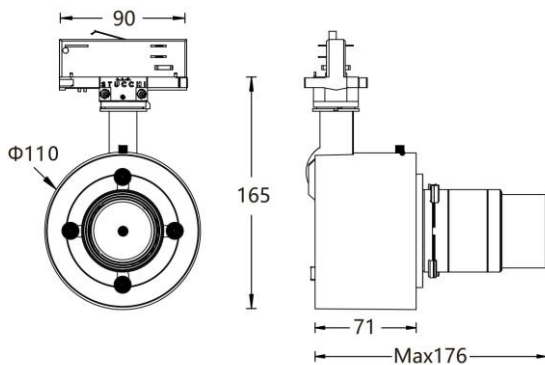

产品系列: Ajaw / 导轨截光灯/切光灯

灯具型号: MAL40124Z

项目名称:

产品编号:

方形

圆形

LOGO

gobo

功率: 24W

光束角: 55°

输入电压: 220-240V ~ 50/60Hz

控制方式: 单灯旋钮/蓝牙/0-10V/DALI 等调光(可选)

安装方式: 三回路导轨式

角度调节: 水平 $0^\circ \sim 360^\circ$, 垂直 $0^\circ \sim 90^\circ$

主体材质: 铝合金压铸灯体

表面工艺: 静电粉末喷涂; 黑色(MBK)/白色(MWT)(可选)

安规认证: CCC

防护等级: IP20

结构工艺: 灯体无外露明线

光学设计: 通过切光镜头实现方形、圆形、三角形或不规则形状等截光效果; 可加配 LOGO 片实现文字、图案投影效果