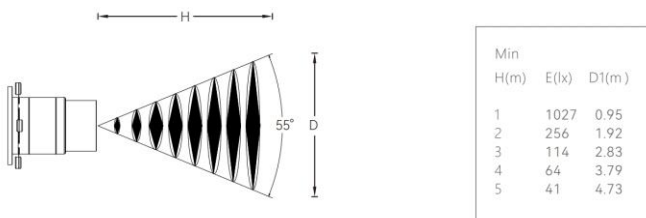

产品系列: Ajaw / 导轨截光灯/切光灯

灯具型号: MAL40124Z

项目名称:

产品编号:

方形

圆形

LOGO

gobo

产品描述

光源类型: LED COB

色温: 2700K/3000K/3500K/4000K(可选)

显色性: Ra92/ Ra95/ Ra97(可选)

色容差: ≤ 2 SDCM

光源寿命: >50000 小时(TM-21 标准)

紫外相对含量: $< 1\mu\text{W}/\text{lm}$

蓝光危害: RG1(低风险)

功率: 24W

光束角: 55°

输入电压: 220-240V ~ 50/60Hz

控制方式: 单灯旋钮/蓝牙/0-10V/DALI 等调光(可选)

安装方式: 三回路导轨式

角度调节: 水平 $0^\circ \sim 360^\circ$, 垂直 $0^\circ \sim 90^\circ$

主体材质: 铝合金压铸灯体

表面工艺: 静电粉末喷涂; 黑色(MBK)/白色(MWT)(可选)

安规认证: CCC

防护等级: IP20

结构工艺: 灯体无外露明线

光学设计: 通过切光镜头实现方形、圆形、三角形或不规则形状等截光效果; 可加配 LOGO 片实现文字、图案投影效果