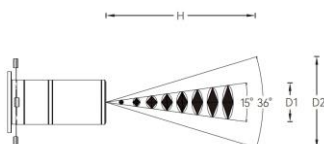

功率: 20W

光束角:  $15^\circ$ - $36^\circ$

输入电压: 220-240V ~ 50/60Hz

控制方式: 单灯旋钮/蓝牙/0-10V/DALI 等调光(可选)

安装方式: 三回路导轨式

角度调节: 水平  $0^\circ \sim 360^\circ$ , 垂直  $0^\circ \sim 90^\circ$

主体材质: 铝合金压铸灯体

表面工艺: 静电粉末喷涂; 黑色(MBK)/白色(MWT)(可选)

安规认证: CCC

防护等级: IP20

结构工艺: 灯体无外露明线

光学设计: 通过切光镜头实现方形、圆形、三角形或不规则

形状等截光效果; 可加配 LOGO 片实现文字、图案投影效

果

Min			Max		
H(m)	E(lx)	D1(m)	H(m)	E(lx)	D2(m)
1	4798	0.23	1	1618	0.58
2	1199	0.45	2	405	1.15
3	553	0.68	3	179	1.72
4	300	0.90	4	101	2.29
5	191	1.12	5	65	2.87