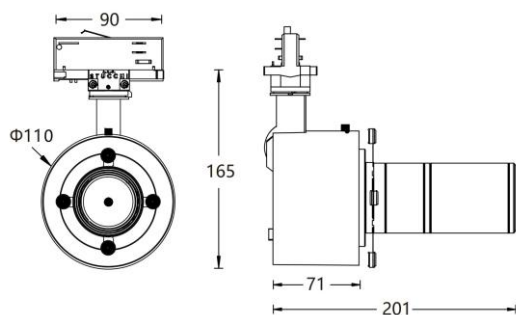

功率: 20W

光束角:  $15^\circ$ - $36^\circ$

输入电压: 220-240V ~ 50/60Hz

控制方式: 单灯旋钮/蓝牙/0-10V/DALI 等调光(可选)

安装方式: 三回路导轨式

角度调节: 水平  $0^\circ \sim 360^\circ$ , 垂直  $0^\circ \sim 90^\circ$

主体材质: 铝合金压铸灯体

表面工艺: 静电粉末喷涂; 黑色(MBK)/白色(MWT)(可选)

安规认证: CCC

防护等级: IP20

结构工艺: 灯体无外露明线

光学设计: 通过切光镜头实现方形、圆形、三角形或不规则

形状等截光效果; 可加配 LOGO 片实现文字、图案投影效

果

Min			Max		
H(m)	E(lx)	D1(m)	H(m)	E(lx)	D2(m)
1	4798	0.23	1	1618	0.58
2	1199	0.45	2	405	1.15
3	553	0.68	3	179	1.72
4	300	0.90	4	101	2.29
5	191	1.12	5	65	2.87