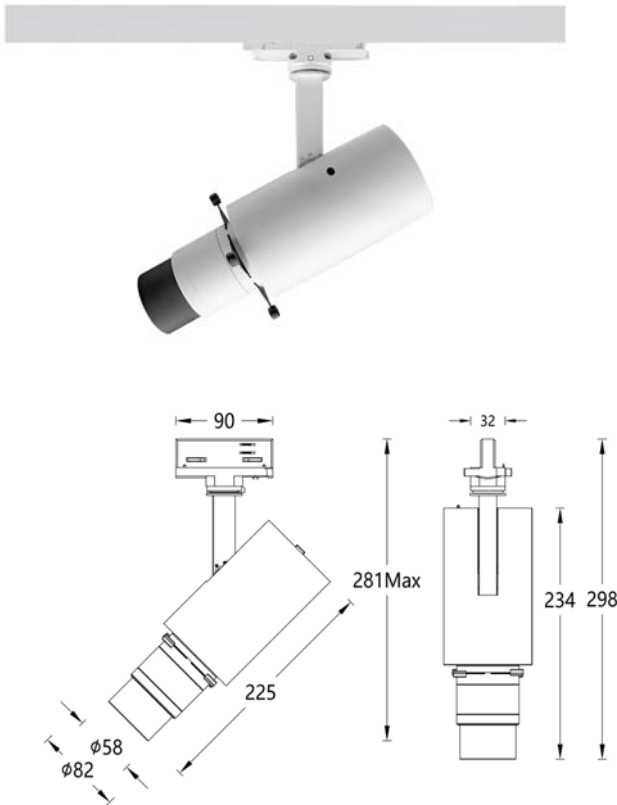

产品系列: Zac / 导轨截光灯/切光灯

项目名称:

灯具型号: MZL40124Z

产品编号:

功 率: 24W

光 束 角:  $55^\circ$

输入电压: 220-240V ~ 50/60Hz

控制方式: 单灯旋钮/蓝牙/0-10V/DALI 等调光(可选)

安装方式: 三回路导轨式

角度调节: 水平  $0^\circ \sim 360^\circ$ , 垂直  $0^\circ \sim 90^\circ$

主体材质: 铝合金压铸灯体

表面工艺: 静电粉末喷涂; 黑色(MBK)/白色(MWT)(可选)

安规认证: CCC

防护等级: IP20

结构工艺: 灯体无外露明线

光学设计: 通过切光镜头实现方形、圆形、三角形或不规则形状等截光效果; 可加配 LOGO 片实现文字、图案投影效果