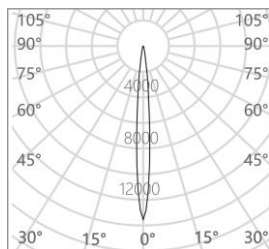

产品配件

产品描述

光源类型： LED SMD

色 温： 2700K↔3000K↔3500K↔4000K (可调)

显 色 性： Ra92/ Ra95/ Ra97(可选)

色 容 差： ≤ 2 SDCM

光源寿命： >50000 小时(TM-21 标准)

紫外相对含量： <1μW/lm

蓝光危害： RG1(低风险)

功 率： 12W

光 束 角： 6°/9° (可选)

输入电压： 220-240V ~ 50/60Hz

控制方式 1： 旋钮调光 (调光范围 0-100%)

控制方式 2： 双旋钮调色

安装方式： 三回路导轨式

角度调节： 水平 0°~360°， 垂直 0°~90°

主体材质： 铝合金压铸灯体

表面工艺： 静电粉末喷涂； 黑色(MBK)/白色(MWT)(可选)

安规认证： CCC

防护等级： IP20

结构工艺： 灯体无外露明线

光学设计： 同一灯具通过手动更换光学透镜改变配光角度