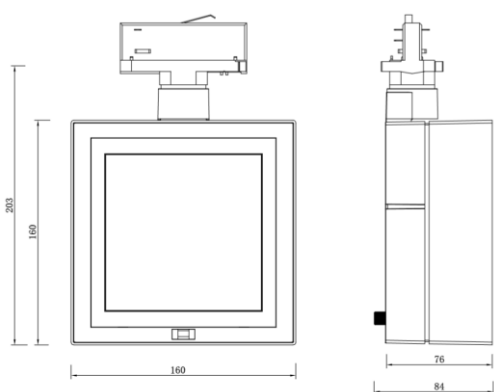

产品系列： Ben / 导轨射灯

项目名称：

灯具型号： MBL40812CT

产品编号：

6°

9°