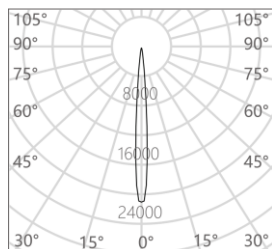

产品配件

产品描述

光源类型： LED SMD

色 温： 2700K↔3000K↔3500K↔4000K (可调)

显 色 性： Ra92/ Ra95/ Ra97(可选)

色 容 差： ≤ 2 SDCM

光源寿命： >50000 小时(TM-21 标准)

紫外相对含量： <1μW/lm

蓝光危害： RG1(低风险)

功 率： 12W

光 束 角： 6°/9° (可选)

输入电压： 220-240V ~ 50/60Hz

控制方式 1： 旋钮调光 (调光范围 0-100%)

控制方式 2： 双旋钮调色

安装方式： 三回路导轨式

角度调节： 水平 0°~360°， 垂直 0°~90°

主体材质： 铝合金压铸灯体

表面工艺： 静电粉末喷涂； 黑色(MBK)/白色(MWT)(可选)

安规认证： CCC

防护等级： IP20

结构工艺： 灯体无外露明线

光学设计： 同一灯具通过手动更换光学透镜改变配光角度