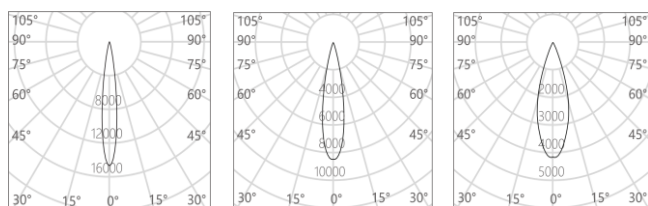

45°

16×60°

Wallwash