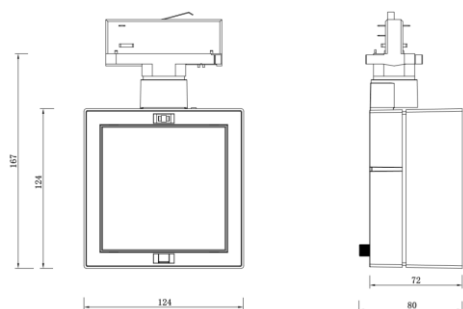

产品系列: Ben / 导轨射灯

项目名称:

灯具型号: MBL41624CT

产品编号:

15°

22°

30°