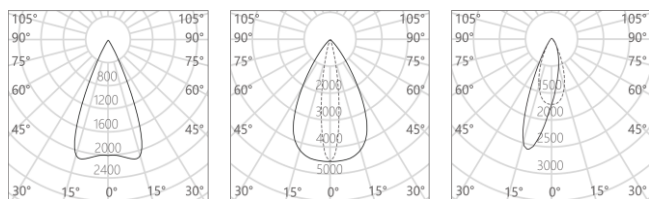

16×60°

Wallwash

产品描述

光源类型: LED SMD (非 COB 封装)

色温: 2700K↔3000K↔3500K↔4000K (可调)

显色性: Ra92/ Ra95/ Ra97(可选)

色容差: ≤ 2 SDCM

光源寿命: >50000 小时(TM-21 标准)

紫外相对含量: <1μW/lm

蓝光危害: RG1(低风险)

功率: 24W

光束角: 15°/22°/30°/45°/拉伸(16°×60°)/洗墙(可选)

输入电压: 220-240V ~ 50/60Hz

控制方式: 双旋钮调色, 单灯旋钮(调光范围 0-100%)/蓝牙 /0-10V/DALI 等调光方式 (可选)

安装方式: 三回路导轨式

角度调节: 水平 0° ~ 360°, 垂直 0° ~ 90°