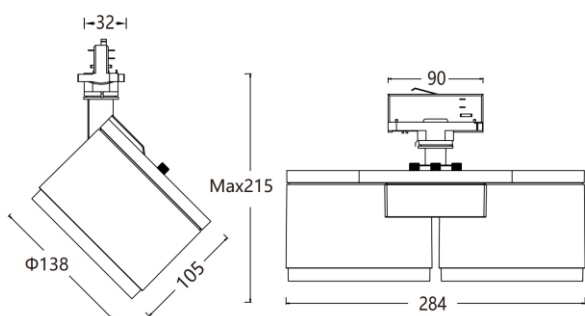

产品系列: Ajaw / 导轨射灯

灯具型号: MAL41224-2CT

项目名称:

产品编号:

产品描述

光源类型: LED SMD

色温: 2700K↔3000K↔3500K↔4000K (可调)

显色性: Ra92/ Ra95/ Ra97(可选)

色容差: ≤ 2 SDCM

光源寿命: >50000 小时(TM-21 标准)

紫外相对含量: <1μW/lm

蓝光危害: RG1(低风险)

功率: 24W

光束角: 6°/9° (可选)

输入电压: 220-240V ~ 50/60Hz

控制方式 1: 旋钮调光 (调光范围 0-100%)

控制方式 2: 双旋钮调色

安装方式: 三回路导轨式

角度调节: 水平 0°~360°, 垂直 0°~90°

主体材质: 铝合金压铸灯体

表面工艺: 静电粉末喷涂; 黑色(MBK)/白色(MWT)(可选)

安规认证: CCC

防护等级: IP20

结构工艺: 灯体无外露明线

光学设计: 同一灯具通过手动更换光学透镜改变配光角度

6°

9°

产品配件