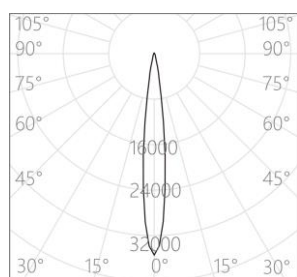

产品系列: Ajaw / 导轨射灯

灯具型号: MAL41224-2CT

项目名称:

产品编号:

产品描述

光源类型: LED SMD

色温: 2700K↔3000K↔3500K↔4000K (可调)

显色性: Ra92/ Ra95/ Ra97(可选)

色容差: ≤ 2 SDCM

光源寿命: >50000 小时(TM-21 标准)

紫外相对含量: <1μW/lm

蓝光危害: RG1(低风险)

功率: 24W

光束角: 6°/9° (可选)

输入电压: 220-240V ~ 50/60Hz

控制方式 1: 旋钮调光 (调光范围 0-100%)

控制方式 2: 双旋钮调色

安装方式: 三回路导轨式

角度调节: 水平 0°~360°, 垂直 0°~90°

主体材质: 铝合金压铸灯体

表面工艺: 静电粉末喷涂; 黑色(MBK)/白色(MWT)(可选)

安规认证: CCC

防护等级: IP20

结构工艺: 灯体无外露明线

光学设计: 同一灯具通过手动更换光学透镜改变配光角度

6°

9°

产品配件