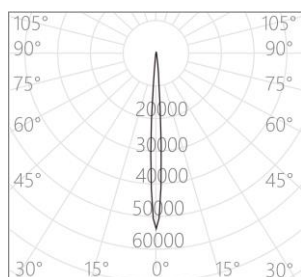

产品系列: Ajaw / 导轨射灯

灯具型号: MAL41224-2CT

项目名称:

产品编号:

产品描述

光源类型: LED SMD

色温: 2700K↔3000K↔3500K↔4000K (可调)

显色性: Ra92/ Ra95/ Ra97(可选)

色容差: ≤ 2 SDCM

光源寿命: >50000 小时(TM-21 标准)

紫外相对含量: <1μW/lm

蓝光危害: RG1(低风险)

功率: 24W

光束角: 6°/9° (可选)

输入电压: 220-240V ~ 50/60Hz

控制方式 1: 旋钮调光 (调光范围 0-100%)

控制方式 2: 双旋钮调色

安装方式: 三回路导轨式

角度调节: 水平 0°~360°, 垂直 0°~90°

主体材质: 铝合金压铸灯体

表面工艺: 静电粉末喷涂; 黑色(MBK)/白色(MWT)(可选)

安规认证: CCC

防护等级: IP20

结构工艺: 灯体无外露明线

光学设计: 同一灯具通过手动更换光学透镜改变配光角度

6°

9°

产品配件