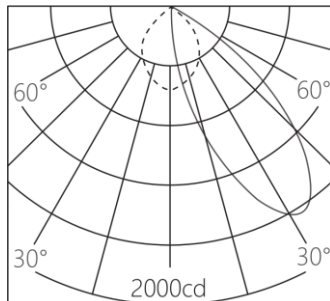

产品系列: Akbal / 导轨射灯

项目名称:

灯具型号: MAL40130

产品编号:

Wallwash

产品描述

光源类型: LED COB

色 温: 2700K/3000K/3500K/4000K(可选)

显 色 性: Ra92/ Ra95/ Ra97(可选)

色 容 差: ≤ 2 SDCM

光源寿命: >50000 小时(TM-21 标准)

紫外相对含量: $< 1\mu\text{W}/\text{lm}$

蓝光危害: RG1(低风险)

功 率: 30W

光 束 角: 洗墙

输入电压: 220-240V ~ 50/60Hz

控制方式: 单灯旋钮/蓝牙/0-10V/DALI 等调光(可选)

安装方式: 三回路导轨式

角度调节: 水平 $0^\circ \sim 360^\circ$, 垂直 $0^\circ \sim 90^\circ$

主体材质: 铝合金压铸灯体

表面工艺: 静电粉末喷涂; 黑色(MBK)/白色(MWT)(可选)

安规认证: CCC

防护等级: IP20

结构工艺: 灯体无外露明线

产品配件