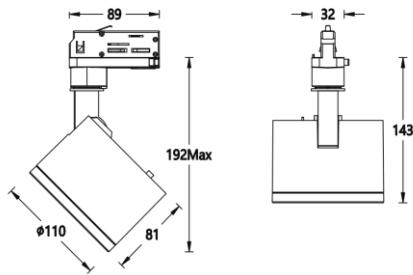

产品系列: Akbal / 导轨射灯

项目名称:

灯具型号: MAL40130

产品编号: