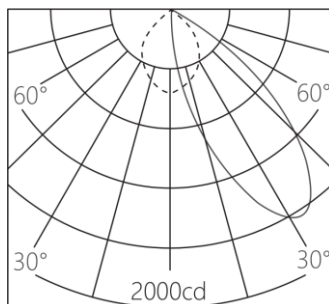

产品系列: Akbal / 导轨射灯

项目名称:

灯具型号: MAL40130

产品编号:

产品描述

色 温: 2700K/3000K/3500K/4000K

光 束 角: 洗墙

显 色 性: Ra 92

色 容 差: 3 SDCM

功 率: 30W

输入电压: 220-240V ~ 50/60Hz

控制模式: 内置旋钮调光 (调光范围 0-100%)

产品颜色: 黑色(MBK) / 白色 (MWT)

安装方式: 五线三回路导轨式

产品材质: 高纯度压铸铝灯身

光源类型: LED (COB)

表面工艺: 采用防腐静电喷涂技术

角度调节: 水平 0° ~ 360°, 垂直 0° ~ 90°

LED 寿命: >50000h-L70/B10

Wallwash

产品配件