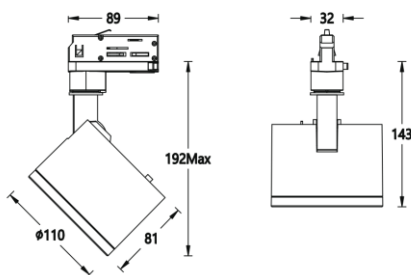

色 容 差: 3 SDCM

功 率: 30W

输入电压: 220-240V ~ 50/60Hz

控制模式: 内置旋钮调光 (调光范围 0-100%)

产品颜色: 黑色(MBK) / 白色 (MWT)

安装方式: 五线三回路导轨式

产品材质: 高纯度压铸铝灯身

光源类型: LED (COB)

表面工艺: 采用防腐静电喷涂技术

角度调节: 水平 0° ~ 360°, 垂直 0° ~ 90°

LED 寿命: >50000h-L70/B10

Wallwash

产品配件

MP4-110
遮光四叶片