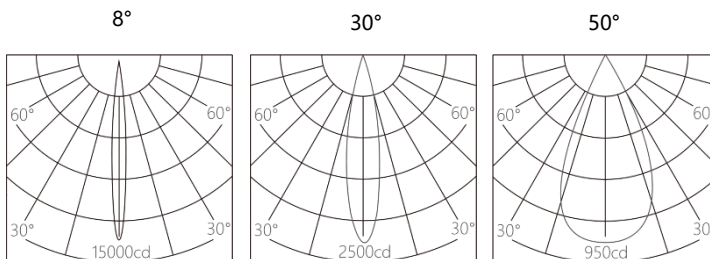

产品系列: Akbal / 导轨射灯

项目名称:

灯具型号: MAL40115T

产品编号:

产品描述

色温: 2700K/3000K/3500K/4000K

光束角: 8°-50°

显色性: Ra 92

色容差: 3 SDCM

功率: 15W

输入电压: 220-240V ~ 50/60Hz

控制模式: 内置旋钮调光 (调光范围 0-100%)

产品颜色: 黑色(MBK) / 白色 (MWT)

安装方式: 五线三回路导轨式

产品材质: 高纯度压铸铝灯身

光源类型: LED (COB)

表面工艺: 采用防腐静电喷涂技术

角度调节: 水平 0°~360°, 垂直 0°~90°

LED 寿命: >50000h-L70/B10

产品配件