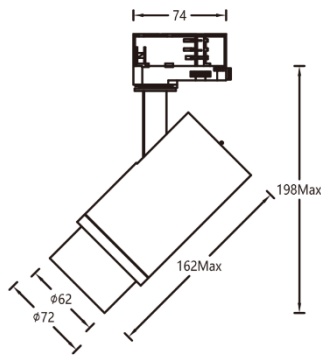

产品颜色: 黑色(MBK) / 白色 (MWT)

安装方式: 五线三回路导轨式

产品材质: 高纯度压铸铝灯身

光源类型: LED (COB)

表面工艺: 采用防腐静电喷涂技术

角度调节: 水平 0°~360°, 垂直 0°~90°

LED 寿命: >50000h-L70/B10