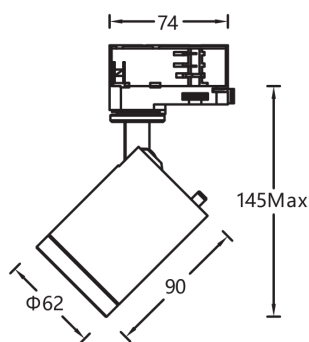

产品系列: Akbal / 导轨射灯

项目名称:

灯具型号: MAL40109

产品编号:

产品描述

色 温: 2700K/3000K/3500K/4000K

光 束 角: 12°/20°/36°

显 色 性: Ra 92

色 容 差: 3 SDCM

功 率: 9W

输入电压: 220-240V ~ 50/60Hz

控制模式: 内置旋钮调光 (调光范围 0-100%)

产品颜色: 黑色(MBK) / 白色 (MWT)

安装方式: 五线三回路导轨式

产品材质: 高纯度压铸铝灯身

光源类型: LED (COB)

表面工艺: 采用防腐静电喷涂技术

角度调节: 水平 0° ~ 360°, 垂直 0° ~ 90°

LED 寿命: >50000h-L70/B10

产品配件