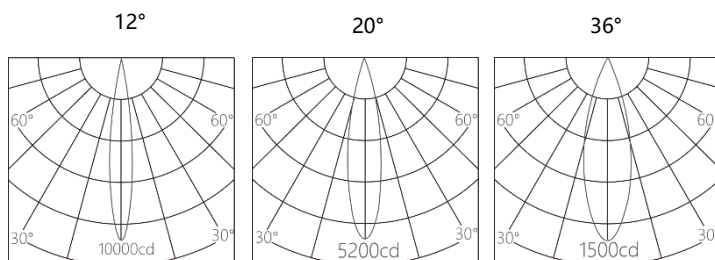

产品系列: Akbal / 导轨射灯

项目名称:

灯具型号: MAL40109

产品编号:

产品描述

色 温: 2700K/3000K/3500K/4000K

光 束 角: 12°/20°/36°

显 色 性: Ra 92

色 容 差: 3 SDCM

功 率: 9W

输入电压: 220-240V ~ 50/60Hz

控制模式: 内置旋钮调光 (调光范围 0-100%)

产品颜色: 黑色(MBK) / 白色 (MWT)

安装方式: 五线三回路导轨式

产品材质: 高纯度压铸铝灯身

光源类型: LED (COB)

表面工艺: 采用防腐静电喷涂技术

角度调节: 水平 0° ~ 360°, 垂直 0° ~ 90°

LED 寿命: >50000h-L70/B10

产品配件