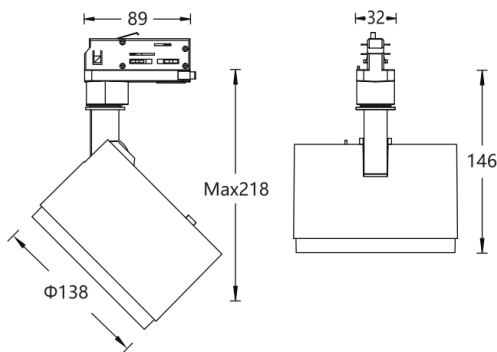

色容差: 2 SDCM

功率: 24W

输入电压: 220 - 240V ~ 50/60Hz

控制模式: 内置旋钮调光 (调光范围 0-100%)

产品颜色: 黑色(MBK) / 白色 (MWT)

安装方式: 五线三回路导轨式

产品材质: 高纯度压铸铝灯身

光源类型: LED (SMD)

表面工艺: 采用防腐静电喷涂技术

角度调节: 水平 0° ~ 360°, 垂直 0° ~ 90°

LED 寿命: >50000h-L70/B10

6°

9°

产品配件

MA324-6
6°

MA324-9
9°