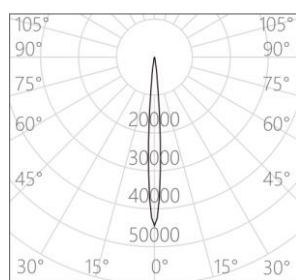

表面工艺: 采用防腐静电喷涂技术

角度调节: 水平 0° ~ 360°, 垂直 0° ~ 90°

LED 寿命: >50000h-L70/B10

6°

9°

产品配件

MA324-6
6°

MA324-9
9°