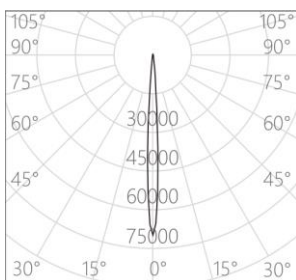

表面工艺: 采用防腐静电喷涂技术

角度调节: 水平 0° ~ 360°, 垂直 0° ~ 90°

LED 寿命: >50000h-L70/B10

6°

9°

产品配件

MA324-6
6°

MA324-9
9°