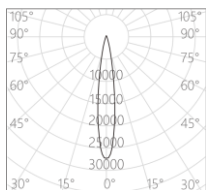

产品系列: Ajaw / 导轨射灯

项目名称:

灯具型号: MAL41648-III

产品编号:

15°

22°

30°

45°

16×60°

Wallwash

产品描述

色温: 2700K/3000K/3500K/4000K

光束角: 15°/22°/30°/45°/拉伸/洗墙

显色性: Ra 97

色容差: 2 SDCM

功率: 48W

输入电压: 220 - 240V ~ 50/60Hz

控制模式: 内置旋钮调光 (调光范围 0-100%)

产品颜色: 黑色(MBK) / 白色 (MWT)

安装方式: 五线三回路导轨式

产品材质: 高纯度压铸铝灯身

光源类型: LED (SMD)

表面工艺: 采用防腐静电喷涂技术

角度调节: 水平 0° ~ 360°, 垂直 0° ~ 90°

LED 寿命: >50000h-L70/B10

产品配件