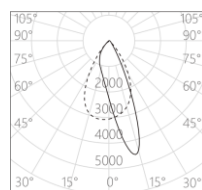

16×60°

Wallwash

产品描述

色温: 2700K/3000K/3500K/4000K

光束角: 15°/22°/30°/45°/拉伸/洗墙

显色性: Ra 97

色容差: 2 SDCM

功率: 48W