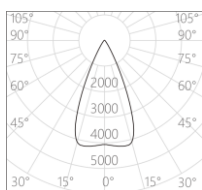

16×60°

Wallwash

产品描述

色温: 2700K/3000K/3500K/4000K

光束角: 15°/22°/30°/45°/拉伸/洗墙

显色性: Ra 97

色容差: 2 SDCM

功率: 48W