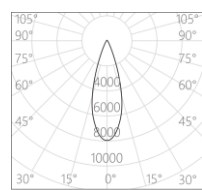

产品系列: Ajaw / 导轨射灯

项目名称:

灯具型号: MAL41648-III

产品编号:

15°

22°

30°

45°

16×60°

Wallwash

产品描述

色温: 2700K/3000K/3500K/4000K

光束角: 15°/22°/30°/45°/拉伸/洗墙

显色性: Ra 97

色容差: 2 SDCM

功率: 48W

输入电压: 220 - 240V ~ 50/60Hz

控制模式: 内置旋钮调光 (调光范围 0-100%)

产品颜色: 黑色(MBK) / 白色 (MWT)

安装方式: 五线三回路导轨式

产品材质: 高纯度压铸铝灯身

光源类型: LED (SMD)

表面工艺: 采用防腐静电喷涂技术

角度调节: 水平 0° ~ 360°, 垂直 0° ~ 90°

LED 寿命: >50000h-L70/B10

产品配件