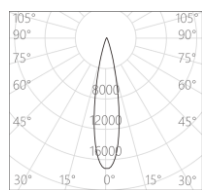

产品系列: Ajaw / 导轨射灯

项目名称:

灯具型号: MAL41648-III

产品编号:

15°

22°

30°

45°

16×60°

Wallwash

产品描述

色温: 2700K/3000K/3500K/4000K

光束角: 15°/22°/30°/45°/拉伸/洗墙

显色性: Ra 97

色容差: 2 SDCM

功率: 48W

输入电压: 220 - 240V ~ 50/60Hz

控制模式: 内置旋钮调光 (调光范围 0-100%)

产品颜色: 黑色(MBK) / 白色 (MWT)

安装方式: 五线三回路导轨式

产品材质: 高纯度压铸铝灯身

光源类型: LED (SMD)

表面工艺: 采用防腐静电喷涂技术

角度调节: 水平 0° ~ 360°, 垂直 0° ~ 90°

LED 寿命: >50000h-L70/B10

产品配件