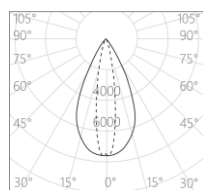

16×60°

Wallwash

产品描述

色温: 2700K/3000K/3500K/4000K

光束角: 15°/22°/30°/45°/拉伸/洗墙

显色性: Ra 97

色容差: 2 SDCM

功率: 48W