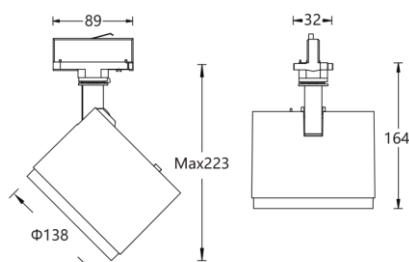

产品系列: Ajaw / 导轨射灯

项目名称:

灯具型号: MAL41648-III

产品编号:

15°

22°

30°

45°

16×60°

Wallwash

产品描述

色温: 2700K/3000K/3500K/4000K

光束角: 15°/22°/30°/45°/拉伸/洗墙

显色性: Ra 97

色容差: 2 SDCM

功率: 48W

输入电压: 220 - 240V ~ 50/60Hz

控制模式: 内置旋钮调光 (调光范围 0-100%)

产品颜色: 黑色(MBK) / 白色 (MWT)

安装方式: 五线三回路导轨式

产品材质: 高纯度压铸铝灯身

光源类型: LED (SMD)

表面工艺: 采用防腐静电喷涂技术

角度调节: 水平 0° ~ 360°, 垂直 0° ~ 90°

LED 寿命: >50000h-L70/B10

产品配件