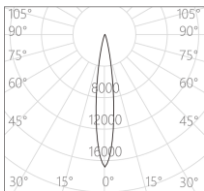

45°

16×60°

Wallwash