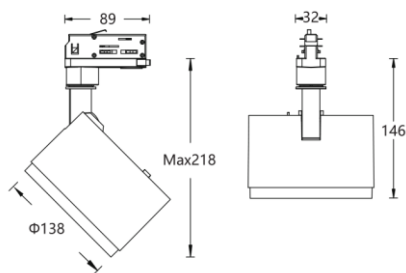

产品系列: Ajaw / 导轨射灯

项目名称:

灯具型号: MAL41230-III

产品编号:

15°

22°

30°

45°

16×60°

Wallwash

产品描述

色温: 2700K/3000K/3500K/4000K

光束角: 15°/22°/30°/45°/拉伸/洗墙

显色性: Ra 97

色容差: 2 SDCM

功率: 30W

输入电压: 220 - 240V ~ 50/60Hz

控制模式: 内置旋钮调光 (调光范围 0-100%)

产品颜色: 黑色(MBK) / 白色 (MWT)

安装方式: 五线三回路导轨式

产品材质: 高纯度压铸铝灯身

光源类型: LED (SMD)

表面工艺: 采用防腐静电喷涂技术

角度调节: 水平 0° ~ 360°, 垂直 0° ~ 90°

LED 寿命: >50000h-L70/B10

产品配件