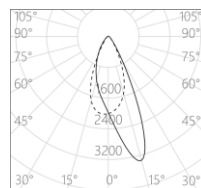

16×60°

Wallwash

产品描述

色温: 2700K/3000K/3500K/4000K

光束角: 15°/22°/30°/45°/拉伸/洗墙

显色性: Ra 97

色容差: 2 SDCM

功率: 30W