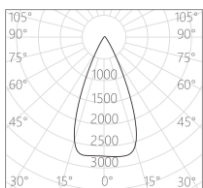

16×60°

Wallwash

产品描述

色温: 2700K/3000K/3500K/4000K

光束角: 15°/22°/30°/45°/拉伸/洗墙

显色性: Ra 97

色容差: 2 SDCM

功率: 30W