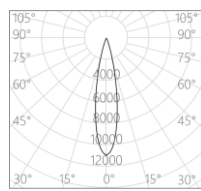

产品系列: Ajaw / 导轨射灯

项目名称:

灯具型号: MAL41230-III

产品编号:

15°

22°

30°

45°

16×60°

Wallwash

产品描述

色温: 2700K/3000K/3500K/4000K

光束角: 15°/22°/30°/45°/拉伸/洗墙

显色性: Ra 97

色容差: 2 SDCM

功率: 30W

输入电压: 220 - 240V ~ 50/60Hz

控制模式: 内置旋钮调光 (调光范围 0-100%)

产品颜色: 黑色(MBK) / 白色 (MWT)

安装方式: 五线三回路导轨式

产品材质: 高纯度压铸铝灯身

光源类型: LED (SMD)

表面工艺: 采用防腐静电喷涂技术

角度调节: 水平 0° ~ 360°, 垂直 0° ~ 90°

LED 寿命: >50000h-L70/B10

产品配件