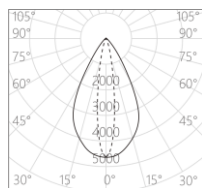

16×60°

Wallwash

产品描述

色温: 2700K/3000K/3500K/4000K

光束角: 15°/22°/30°/45°/拉伸/洗墙

显色性: Ra 97

色容差: 2 SDCM

功率: 30W