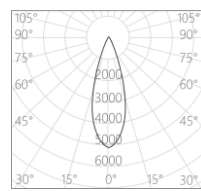

产品系列: Ajaw / 导轨射灯

项目名称:

灯具型号: MAL41230-III

产品编号:

15°

22°

30°

45°

16×60°

Wallwash

产品描述

色温: 2700K/3000K/3500K/4000K

光束角: 15°/22°/30°/45°/拉伸/洗墙

显色性: Ra 97

色容差: 2 SDCM

功率: 30W

输入电压: 220 - 240V ~ 50/60Hz

控制模式: 内置旋钮调光 (调光范围 0-100%)

产品颜色: 黑色(MBK) / 白色 (MWT)

安装方式: 五线三回路导轨式

产品材质: 高纯度压铸铝灯身

光源类型: LED (SMD)

表面工艺: 采用防腐静电喷涂技术

角度调节: 水平 0° ~ 360°, 垂直 0° ~ 90°

LED 寿命: >50000h-L70/B10

产品配件