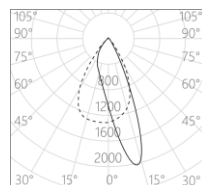

16×60°

Wallwash

产品描述

色温: 2700K/3000K/3500K/4000K

光束角: 15°/22°/30°/45°/拉伸/洗墙

显色性: Ra 97

色容差: 2 SDCM

功率: 20W