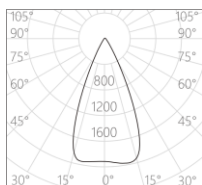

16×60°

Wallwash

产品描述

色温: 2700K/3000K/3500K/4000K

光束角: 15°/22°/30°/45°/拉伸/洗墙

显色性: Ra 97

色容差: 2 SDCM

功率: 20W