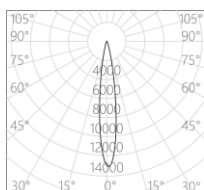

产品系列: Ajaw / 导轨射灯

项目名称:

灯具型号: MAL40820-III

产品编号:

15°

22°

30°

45°

16×60°

Wallwash

产品描述

色温: 2700K/3000K/3500K/4000K

光束角: 15°/22°/30°/45°/拉伸/洗墙

显色性: Ra 97

色容差: 2 SDCM

功率: 20W

输入电压: 220 - 240V ~ 50/60Hz

控制模式: 内置旋钮调光 (调光范围 0-100%)

产品颜色: 黑色(MBK) / 白色 (MWT)

安装方式: 五线三回路导轨式

产品材质: 高纯度压铸铝灯身

光源类型: LED (SMD)

表面工艺: 采用防腐静电喷涂技术

角度调节: 水平 0° ~ 360°, 垂直 0° ~ 90°

LED 寿命: >50000h-L70/B10

产品配件