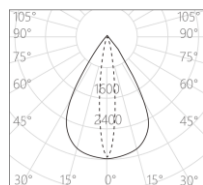

16×60°

Wallwash

产品描述

色温: 2700K/3000K/3500K/4000K

光束角: 15°/22°/30°/45°/拉伸/洗墙

显色性: Ra 97

色容差: 2 SDCM

功率: 20W