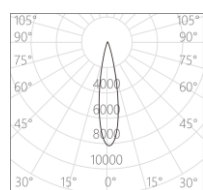

产品系列: Ajaw / 导轨射灯

项目名称:

灯具型号: MAL40820-III

产品编号:

15°

22°

30°

45°

16×60°

Wallwash

产品描述

色温: 2700K/3000K/3500K/4000K

光束角: 15°/22°/30°/45°/拉伸/洗墙

显色性: Ra 97

色容差: 2 SDCM

功率: 20W

输入电压: 220 - 240V ~ 50/60Hz

控制模式: 内置旋钮调光 (调光范围 0-100%)

产品颜色: 黑色(MBK) / 白色 (MWT)

安装方式: 五线三回路导轨式

产品材质: 高纯度压铸铝灯身

光源类型: LED (SMD)

表面工艺: 采用防腐静电喷涂技术

角度调节: 水平 0° ~ 360°, 垂直 0° ~ 90°

LED 寿命: >50000h-L70/B10

产品配件