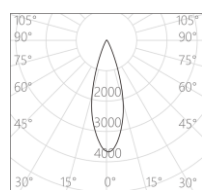

产品系列: Ajaw / 导轨射灯

项目名称:

灯具型号: MAL40820-III

产品编号:

15°

22°

30°

45°

16×60°

Wallwash

产品描述

色温: 2700K/3000K/3500K/4000K

光束角: 15°/22°/30°/45°/拉伸/洗墙

显色性: Ra 97

色容差: 2 SDCM

功率: 20W

输入电压: 220 - 240V ~ 50/60Hz

控制模式: 内置旋钮调光 (调光范围 0-100%)

产品颜色: 黑色(MBK) / 白色 (MWT)

安装方式: 五线三回路导轨式

产品材质: 高纯度压铸铝灯身

光源类型: LED (SMD)

表面工艺: 采用防腐静电喷涂技术

角度调节: 水平 0° ~ 360°, 垂直 0° ~ 90°

LED 寿命: >50000h-L70/B10

产品配件