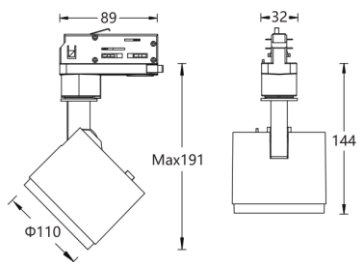

产品系列: Ajaw / 导轨射灯

项目名称:

灯具型号: MAL40820-III

产品编号:

15°

22°

30°