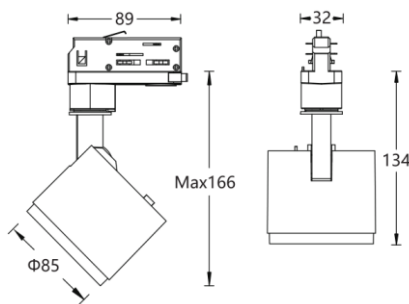

产品系列: Ajaw / 导轨射灯

项目名称:

灯具型号: MAL40412-III

产品编号:

15°

22°

30°

45°

16×60°

Wallwash

产品描述

色温: 2700K/3000K/3500K/4000K

光束角: 15°/22°/30°/45°/拉伸/洗墙

显色性: Ra 97

色容差: 2 SDCM

功率: 12W

输入电压: 220 - 240V ~ 50/60Hz

控制模式: 内置旋钮调光 (调光范围 0-100%)

产品颜色: 黑色(MBK) / 白色 (MWT)

安装方式: 五线三回路导轨式

产品材质: 高纯度压铸铝灯身

光源类型: LED (SMD)

表面工艺: 采用防腐静电喷涂技术

角度调节: 水平 0° ~ 360°, 垂直 0° ~ 90°

LED 寿命: >50000h-L70/B10

产品配件