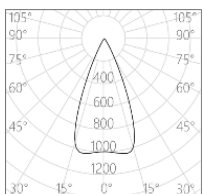

16×60°

Wallwash

产品描述

色温: 2700K/3000K/3500K/4000K

光束角: 15°/22°/30°/45°/拉伸/洗墙

显色性: Ra 97

色容差: 2 SDCM

功率: 12W