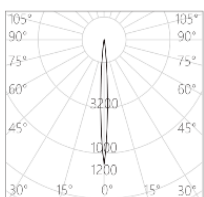

45°

16×60°

Wallwash