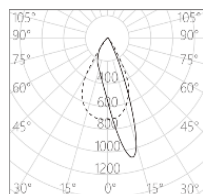

16×60°

Wallwash

产品描述

色温: 2700K/3000K/3500K/4000K

光束角: 15°/22°/30°/45°/拉伸/洗墙

显色性: Ra 97

色容差: 2 SDCM

功率: 12W