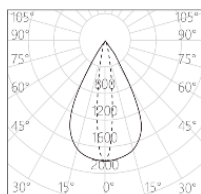

16×60°

Wallwash

产品描述

色温: 2700K/3000K/3500K/4000K

光束角: 15°/22°/30°/45°/拉伸/洗墙

显色性: Ra 97

色容差: 2 SDCM

功率: 12W