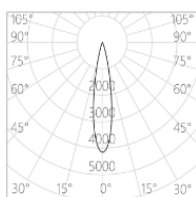

产品系列: Ajaw / 导轨射灯

项目名称:

灯具型号: MAL40412-III

产品编号:

15°

22°

30°

45°

16×60°

Wallwash

产品描述

色温: 2700K/3000K/3500K/4000K

光束角: 15°/22°/30°/45°/拉伸/洗墙

显色性: Ra 97

色容差: 2 SDCM

功率: 12W

输入电压: 220 - 240V ~ 50/60Hz

控制模式: 内置旋钮调光 (调光范围 0-100%)

产品颜色: 黑色(MBK) / 白色 (MWT)

安装方式: 五线三回路导轨式

产品材质: 高纯度压铸铝灯身

光源类型: LED (SMD)

表面工艺: 采用防腐静电喷涂技术

角度调节: 水平 0° ~ 360°, 垂直 0° ~ 90°

LED 寿命: >50000h-L70/B10

产品配件