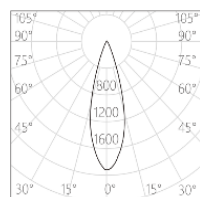

产品系列: Ajaw / 导轨射灯

项目名称:

灯具型号: MAL40412-III

产品编号:

15°

22°

30°

45°

16×60°

Wallwash

产品描述

色温: 2700K/3000K/3500K/4000K

光束角: 15°/22°/30°/45°/拉伸/洗墙

显色性: Ra 97

色容差: 2 SDCM

功率: 12W

输入电压: 220 - 240V ~ 50/60Hz

控制模式: 内置旋钮调光 (调光范围 0-100%)

产品颜色: 黑色(MBK) / 白色 (MWT)

安装方式: 五线三回路导轨式

产品材质: 高纯度压铸铝灯身

光源类型: LED (SMD)

表面工艺: 采用防腐静电喷涂技术

角度调节: 水平 0° ~ 360°, 垂直 0° ~ 90°

LED 寿命: >50000h-L70/B10

产品配件