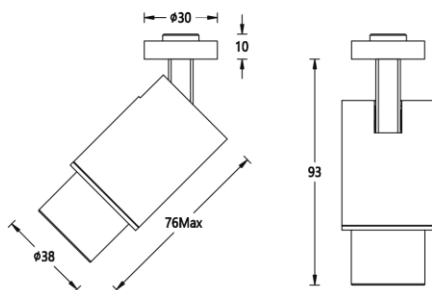

产品系列: Imix / 导轨射灯

项目名称:

灯具型号: MIX0106T

产品编号:

产品描述

色温: 3000K/4000K

光束角: 6°- 50°

显色性: Ra 92

色容差: 2 SDCM

功率: 6W

输入电压: DC 12V/450mA Max

开孔尺寸: 15mm

产品颜色: 黑色(YB) /白色 (MWT)

安装方式: 磁吸式表面安装

产品材质: 一体化铝合金灯体

光源类型: LED (SMD)

表面工艺: 阳极氧化/防腐静电喷涂

角度调节: 水平 0°~360°, 垂直 0°~90°

LED 寿命: >50000h-L70/B10

6°

40°

产品配件