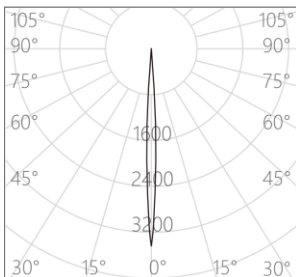

产品系列: Imix / 导轨射灯

项目名称:

灯具型号: MIX0106T

产品编号:

产品描述

色温: 3000K/4000K

光束角: 6°- 50°

显色性: Ra 92

色容差: 2 SDCM

功率: 6W

输入电压: DC 12V/450mA Max

开孔尺寸: 15mm

产品颜色: 黑色(YB) /白色 (MWT)

安装方式: 磁吸式表面安装

产品材质: 一体化铝合金灯体

光源类型: LED (SMD)

表面工艺: 阳极氧化/防腐静电喷涂

角度调节: 水平 0°~360°, 垂直 0°~90°

LED 寿命: >50000h-L70/B10

6°

40°

产品配件