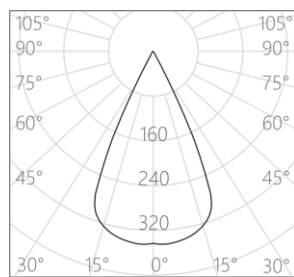

产品系列: Imix / 导轨射灯

项目名称:

灯具型号: MIX0106T

产品编号:

产品描述

色温: 3000K/4000K

光束角: 6°- 50°

显色性: Ra 92

色容差: 2 SDCM

功率: 6W

输入电压: DC 12V/450mA Max

开孔尺寸: 15mm

产品颜色: 黑色(YB) /白色 (MWT)

安装方式: 磁吸式表面安装

产品材质: 一体化铝合金灯体

光源类型: LED (SMD)

表面工艺: 阳极氧化/防腐静电喷涂

角度调节: 水平 0°~360°, 垂直 0°~90°

LED 寿命: >50000h-L70/B10

6°

40°

产品配件