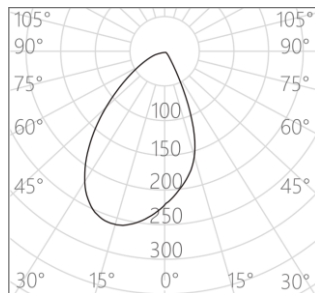

产品系列: Imix / 导轨射灯

项目名称:

灯具型号: MIM0409W

产品编号:

产品描述

色温: 3000K/4000K

光束角: 洗墙

显色性: Ra 97

色容差: 2 SDCM

功率: 9W

输入电压: DC 12V/700mA Max

开孔尺寸: 18mm

产品颜色: 黑色(YB) / 白色 (MWT)

安装方式: 嵌入式吸顶安装

产品材质: 一体化铝合金灯体

光源类型: LED (SMD)

表面工艺: 阳极氧化/防腐静电喷涂

角度调节: 水平 0° ~ 360°, 垂直 ±30°

LED 寿命: >50000h-L70/B10

Wallwash

产品配件