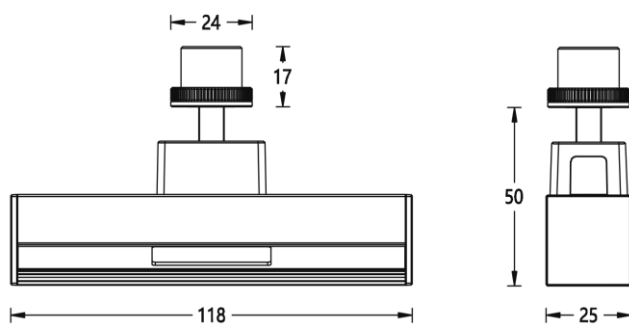

色容差: 2 SDCM

功率: 9W

输入电压: DC 12V/700mA Max

开孔尺寸: 18mm

产品颜色: 黑色(YB) / 白色 (MWT)

安装方式: 嵌入式吸顶安装

产品材质: 一体化铝合金灯体

光源类型: LED (SMD)

表面工艺: 阳极氧化/防腐静电喷涂

角度调节: 水平 0° ~ 360°, 垂直 ±30°

LED 寿命: >50000h-L70/B10

Wallwash

产品配件

ME2500-24
恒压驱动器

MDC0650-4SL
恒流驱动器

MDC-8P
转接线