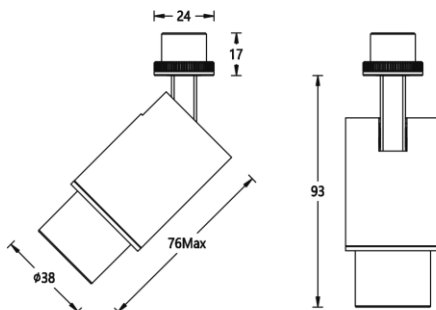

产品系列: Imix / 导轨射灯

项目名称:

灯具型号: MIM0106T

产品编号:

产品描述

色温: 3000K/4000K

光束角: 6°- 50°

显色性: Ra 92

色容差: 2 SDCM

功率: 6W

输入电压: DC 12V/450mA Max

开孔尺寸: 18mm

产品颜色: 黑色(YB) /白色 (MWT)

安装方式: 嵌入式吸顶安装

产品材质: 一体化铝合金灯体

光源类型: LED (SMD)

表面工艺: 阳极氧化/防腐静电喷涂

角度调节: 水平 0°~360°, 垂直 0°~90°

LED 寿命: >50000h-L70/B10

6°

40°

产品配件