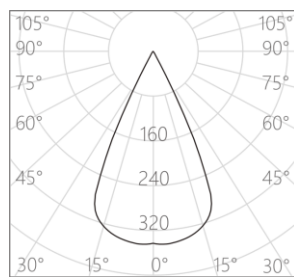

产品系列: Imix / 导轨射灯

项目名称:

灯具型号: MIM0106T

产品编号:

产品描述

色温: 3000K/4000K

光束角: 6°- 50°

显色性: Ra 92

色容差: 2 SDCM

功率: 6W

输入电压: DC 12V/450mA Max

开孔尺寸: 18mm

产品颜色: 黑色(YB) /白色 (MWT)

安装方式: 嵌入式吸顶安装

产品材质: 一体化铝合金灯体

光源类型: LED (SMD)

表面工艺: 阳极氧化/防腐静电喷涂

角度调节: 水平 0°~360°, 垂直 0°~90°

LED 寿命: >50000h-L70/B10

6°

40°

产品配件