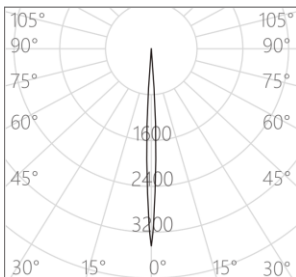

产品系列: Imix / 导轨射灯

项目名称:

灯具型号: MIM0106T

产品编号:

产品描述

色温: 3000K/4000K

光束角: 6°- 50°

显色性: Ra 92

色容差: 2 SDCM

功率: 6W

输入电压: DC 12V/450mA Max

开孔尺寸: 18mm

产品颜色: 黑色(YB) /白色 (MWT)

安装方式: 嵌入式吸顶安装

产品材质: 一体化铝合金灯体

光源类型: LED (SMD)

表面工艺: 阳极氧化/防腐静电喷涂

角度调节: 水平 0°~360°, 垂直 0°~90°

LED 寿命: >50000h-L70/B10

6°

40°

产品配件