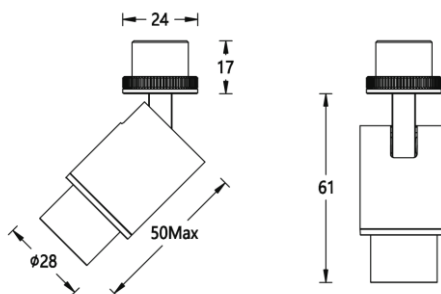

产品系列: Imix / 导轨射灯

项目名称:

灯具型号: MIM0103T

产品编号:

产品描述

色温: 3000K/4000K

光束角: 6°-40°

显色性: Ra 97

色容差: 2 SDCM

功率: 3W

输入电压: DC 3V/700mA Max

开孔尺寸: 18mm

产品颜色: 黑色(YB) / 白色 (MWT)

安装方式: 嵌入式吸顶安装

产品材质: 一体化铝合金灯体

光源类型: LED (SMD)

表面工艺: 阳极氧化/防腐静电喷涂

角度调节: 水平 0°~360°, 垂直 0°~90°

LED 寿命: >50000h-L70/B10

6°

40°