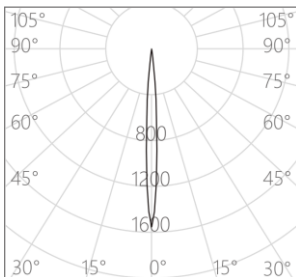

表面工艺: 阳极氧化/防腐静电喷涂

角度调节: 水平 0°~360°, 垂直 0°~90°

LED 寿命: >50000h-L70/B10

6°

40°

产品配件

ME2500-24
恒压驱动器

MDC0650-4SL
恒流驱动器