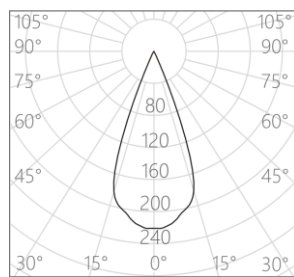

产品系列: Imix / 导轨射灯

项目名称:

灯具型号: MIM0103T

产品编号:

产品描述

色温: 3000K/4000K

光束角: 6°-40°

显色性: Ra 97

色容差: 2 SDCM

功率: 3W

输入电压: DC 3V/700mA Max

开孔尺寸: 18mm

产品颜色: 黑色(YB) / 白色 (MWT)

安装方式: 嵌入式吸顶安装

产品材质: 一体化铝合金灯体

光源类型: LED (SMD)

表面工艺: 阳极氧化/防腐静电喷涂

角度调节: 水平 0°~360°, 垂直 0°~90°

LED 寿命: >50000h-L70/B10

6°

40°

产品配件