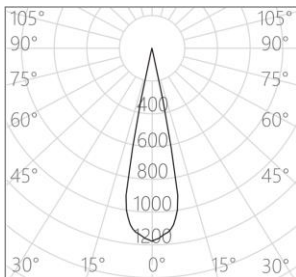

产品系列: Imix / 导轨射灯

项目名称:

灯具型号: MIL40109Z

产品编号:

产品描述

色温: 3000K/4000K

光束角: 20°-40°切光

显色性: Ra 92

色容差: 2 SDCM

功率: 9W

输入电压: DC 24V

控制模式: 内置旋钮调光 (调光范围 0-100%)

产品颜色: 黑色(YB)

安装方式: 四线三回路低压导轨

产品材质: 一体化铝合金灯体

光源类型: LED (SMD)

表面工艺: 阳极氧化/防腐静电喷涂

角度调节: 水平 0°~350°, 垂直 0°~90°

LED 寿命: >50000h-L70/B10

20°

40°

产品配件