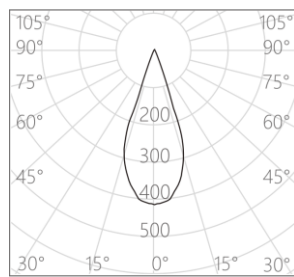

表面工艺: 阳极氧化/防腐静电喷涂

角度调节: 水平 0°~350°, 垂直 0°~90°

LED 寿命: >50000h-L70/B10

20°

40°

产品配件

ME2500-24  
驱动器

MT4-2201  
进电端