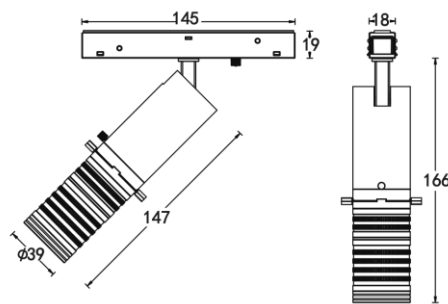

产品系列: Imix / 导轨射灯

项目名称:

灯具型号: MIL40109Z

产品编号:

产品描述

色温: 3000K/4000K

光束角: 20°-40°切光

显色性: Ra 92

色容差: 2 SDCM

功率: 9W

输入电压: DC 24V

控制模式: 内置旋钮调光 (调光范围 0-100%)

产品颜色: 黑色(YB)

安装方式: 四线三回路低压导轨

产品材质: 一体化铝合金灯体

光源类型: LED (SMD)

表面工艺: 阳极氧化/防腐静电喷涂

角度调节: 水平 0°~350°, 垂直 0°~90°

LED 寿命: >50000h-L70/B10

20°

40°

产品配件