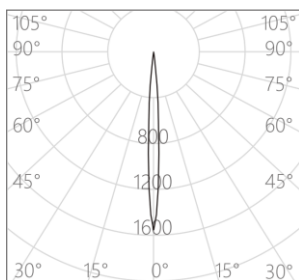

表面工艺: 阳极氧化/防腐静电喷涂

角度调节: 水平 0°~ 350°, 垂直 0°~ 90°

LED 寿命: >50000h-L70/B10

6°

40°

产品配件

ME2500-24  
驱动器

MT4-2201  
进电端