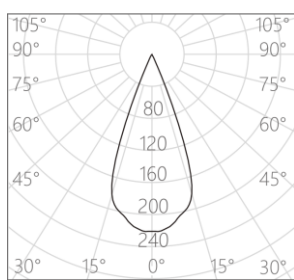

表面工艺: 阳极氧化/防腐静电喷涂

角度调节: 水平 0°~ 350°, 垂直 0°~ 90°

LED 寿命: >50000h-L70/B10

6°

40°

产品配件

ME2500-24  
驱动器

MT4-2201  
进电端