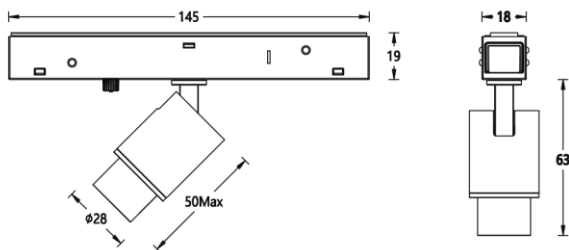

产品系列: Imix / 导轨射灯

项目名称:

灯具型号: MIL40103T

产品编号:

产品描述

色温: 3000K/4000K

光束角: 6°- 40°

显色性: Ra 97

色容差: 2 SDCM

功率: 3W

输入电压: DC 24V

控制模式: 内置旋钮调光 (调光范围 0-100%)

产品颜色: 黑色(YB) /白色 (MWT)

安装方式: 四线三回路低压导轨

产品材质: 一体化铝合金灯体

光源类型: LED (SMD)

表面工艺: 阳极氧化/防腐静电喷涂

角度调节: 水平 0°~ 350°, 垂直 0°~ 90°

LED 寿命: >50000h-L70/B10

6°

40°

产品配件