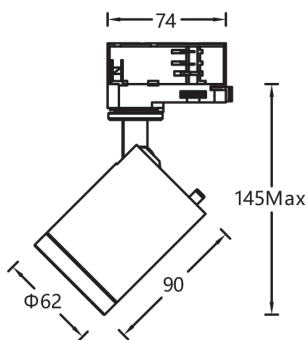

产品系列: Akbal / 导轨射灯

项目名称:

灯具型号: MAL40103

产品编号:

产品描述

色温: 2700K/3000K/3500K/4000K

光束角: 4°

显色性: Ra 92

色容差: 3 SDCM

功率: 3W

输入电压: 220-240V ~ 50/60Hz

控制模式: 内置旋钮调光 (调光范围 0-100%)

产品颜色: 黑色(MBK) / 白色 (MWT)

安装方式: 五线三回路导轨式

产品材质: 高纯度压铸铝灯身

光源类型: LED (SMD)

表面工艺: 采用防腐静电喷涂技术

角度调节: 水平 0°~360°, 垂直 0°~90°

LED 寿命: >50000h-L70/B10

4°

产品配件