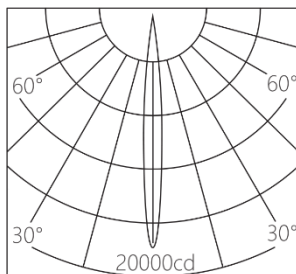

产品系列: Akbal / 导轨射灯

项目名称:

灯具型号: MAL40103

产品编号:

产品描述

色温: 2700K/3000K/3500K/4000K

光束角: 4°

显色性: Ra 92

色容差: 3 SDCM

功率: 3W

输入电压: 220-240V ~ 50/60Hz

控制模式: 内置旋钮调光 (调光范围 0-100%)

产品颜色: 黑色(MBK) / 白色 (MWT)

安装方式: 五线三回路导轨式

产品材质: 高纯度压铸铝灯身

光源类型: LED (SMD)

表面工艺: 采用防腐静电喷涂技术

角度调节: 水平 0°~360°, 垂直 0°~90°

LED 寿命: >50000h-L70/B10

4°

产品配件