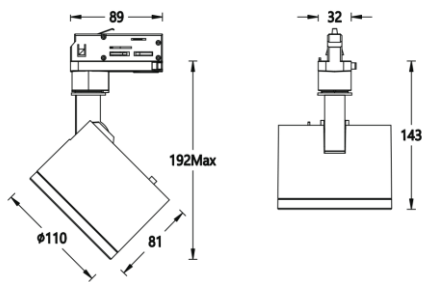

产品系列: Akbal / 导轨射灯

项目名称:

灯具型号: MAL40414-II

产品编号:

产品描述

色温: 2700K/3000K/3500K/4000K

光束角: 6°

显色性: Ra 92

色容差: 3 SDCM

功率: 14W

输入电压: 220-240V ~ 50/60Hz

控制模式: 内置旋钮调光 (调光范围 0-100%)

产品颜色: 黑色(MBK) / 白色 (MWT)

安装方式: 五线三回路导轨式

产品材质: 高纯度压铸铝灯身

光源类型: LED (SMD)

表面工艺: 采用防腐静电喷涂技术

角度调节: 水平 0° ~ 360°, 垂直 0° ~ 90°

LED 寿命: >50000h-L70/B10

6°

产品配件