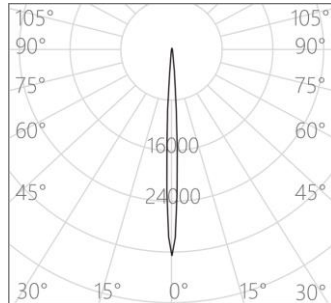

产品系列: Akbal / 导轨射灯

项目名称:

灯具型号: MAL40414-II

产品编号:

产品描述

色温: 2700K/3000K/3500K/4000K

光束角: 6°

显色性: Ra 92

色容差: 3 SDCM

功率: 14W

输入电压: 220-240V ~ 50/60Hz

控制模式: 内置旋钮调光 (调光范围 0-100%)

产品颜色: 黑色(MBK) / 白色 (MWT)

安装方式: 五线三回路导轨式

产品材质: 高纯度压铸铝灯身

光源类型: LED (SMD)

表面工艺: 采用防腐静电喷涂技术

角度调节: 水平 0° ~ 360°, 垂直 0° ~ 90°

LED 寿命: >50000h-L70/B10

6°

产品配件