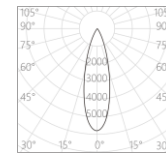

表面工艺: 采用防腐静电喷涂技术

角度调节: 水平 0° ~ 360°, 垂直 0° ~ 90°

LED 寿命: >50000h-L70/B10

9°

15°

20°

30°

40°