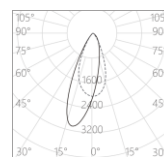

产品系列: Akbal / 导轨射灯

项目名称:

灯具型号: MAL41230-II

产品编号:

产品描述

色温: 2700K/3000K/3500K/4000K

光束角: 9°/15°/20°/30°/40°/拉伸/洗墙

显色性: Ra 92

色容差: 3 SDCM

功率: 30W

输入电压: 220-240V ~ 50/60Hz

控制模式: 内置旋钮调光 (调光范围 0-100%)

产品颜色: 黑色(MBK) / 白色 (MWT)

安装方式: 五线三回路导轨式

产品材质: 高纯度压铸铝灯身

光源类型: LED (SMD)

表面工艺: 采用防腐静电喷涂技术

角度调节: 水平 0° ~ 360°, 垂直 0° ~ 90°

LED 寿命: >50000h-L70/B10

9°

15°

20°

30°

40°

10×30°

Wallwash

产品配件