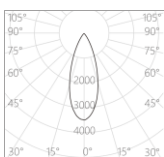

产品系列: Akbal / 导轨射灯

项目名称:

灯具型号: MAL41230-II

产品编号:

产品描述

色温: 2700K/3000K/3500K/4000K

光束角: 9°/15°/20°/30°/40°/拉伸/洗墙

显色性: Ra 92

色容差: 3 SDCM

功率: 30W

输入电压: 220-240V ~ 50/60Hz

控制模式: 内置旋钮调光 (调光范围 0-100%)

产品颜色: 黑色(MBK) / 白色 (MWT)

安装方式: 五线三回路导轨式

产品材质: 高纯度压铸铝灯身

光源类型: LED (SMD)

表面工艺: 采用防腐静电喷涂技术

角度调节: 水平 0° ~ 360°, 垂直 0° ~ 90°

LED 寿命: >50000h-L70/B10

9°

15°

20°

30°

40°

10×30°

Wallwash

产品配件