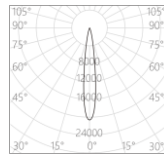

表面工艺: 采用防腐静电喷涂技术

角度调节: 水平 0° ~ 360°, 垂直 0° ~ 90°

LED 寿命: >50000h-L70/B10

9°

15°

20°

30°

40°