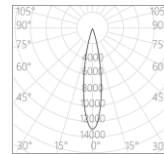

表面工艺: 采用防腐静电喷涂技术

角度调节: 水平 0° ~ 360°, 垂直 0° ~ 90°

LED 寿命: >50000h-L70/B10

9°

15°

20°

30°

40°