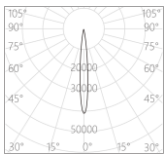

表面工艺: 采用防腐静电喷涂技术

角度调节: 水平 0° ~ 360°, 垂直 0° ~ 90°

LED 寿命: >50000h-L70/B10

9°

15°

20°

30°

40°