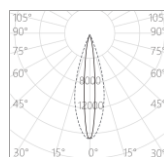

产品系列: Akbal / 导轨射灯

项目名称:

灯具型号: MAL41230-II

产品编号:

产品描述

色温: 2700K/3000K/3500K/4000K

光束角: 9°/15°/20°/30°/40°/拉伸/洗墙

显色性: Ra 92

色容差: 3 SDCM

功率: 30W

输入电压: 220-240V ~ 50/60Hz

控制模式: 内置旋钮调光 (调光范围 0-100%)

产品颜色: 黑色(MBK) / 白色 (MWT)

安装方式: 五线三回路导轨式

产品材质: 高纯度压铸铝灯身

光源类型: LED (SMD)

表面工艺: 采用防腐静电喷涂技术

角度调节: 水平 0° ~ 360°, 垂直 0° ~ 90°

LED 寿命: >50000h-L70/B10

9°

15°

20°

30°

40°

10×30°

Wallwash

产品配件