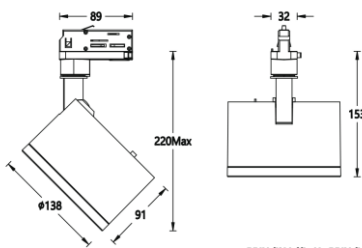

9°

15°

20°

30°

40°

10×30°

Wallwash

产品配件