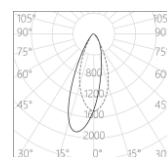

10×30°

24×60°

Wallwash

产品配件

MA09-9
9°

MA09-15
15°

MA09-20
20°

MA09-30
30°