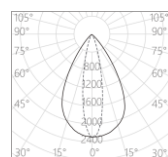

10×30°

24×60°

Wallwash

产品配件

MA09-9
9°

MA09-15
15°

MA09-20
20°

MA09-30
30°