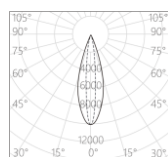

10×30°

24×60°

Wallwash

产品配件

MA09-9
9°

MA09-15
15°

MA09-20
20°

MA09-30
30°