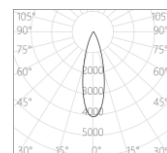

40°

10×30°

24×60°

Wallwash