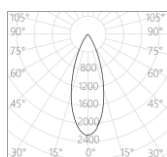

10×30°

24×60°

Wallwash

产品配件

MA09-9
9°

MA09-15
15°

MA09-20
20°

MA09-30
30°