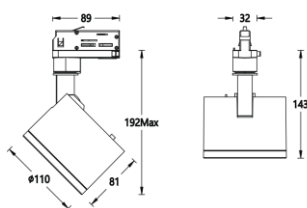

9°

15°

20°

30°