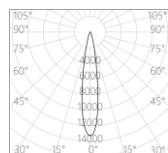

40°

10×30°

24×60°

Wallwash