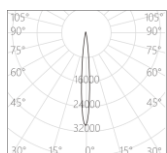

40°

10×30°

24×60°

Wallwash