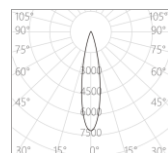

40°

10×30°

24×60°

Wallwash