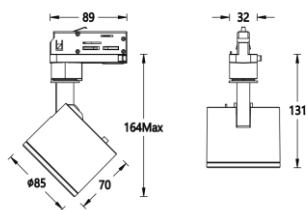

表面工艺: 采用防腐静电喷涂技术

角度调节: 水平 0°~360°, 垂直 0°~90°

LED 寿命: >50000h-L70/B10

9° 15° 20° 30°

40° 10×30° 24×60° Wallwash

产品配件

MA04-9
9°

MA04-15
15°