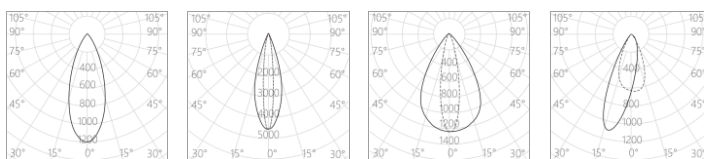

表面工艺: 采用防腐静电喷涂技术

角度调节: 水平 0°~360°, 垂直 0°~90°

LED 寿命: >50000h-L70/B10

9° 15° 20° 30°

40° 10×30° 24×60° Wallwash

产品配件

MA04-9
9°

MA04-15
15°

MA04-20
20°

MA04-30
30°

MA04-40
40°

MA04-EV
10×30°

MA04-EV
24×60°

MA04-WW
Wallwash

MP1-85
蜂窝网

MP4-0412
遮光四叶片