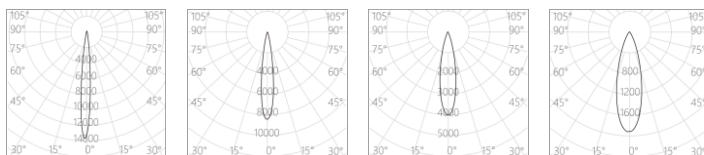

色容差: 3 SDCM

功率: 12W

输入电压: 220-240V ~ 50/60Hz

控制模式: 内置旋钮调光 (调光范围 0-100%)

产品颜色: 黑色(MBK) / 白色 (MWT)

安装方式: 五线三回路导轨式

产品材质: 高纯度压铸铝灯身

光源类型: LED (SMD)

表面工艺: 采用防腐静电喷涂技术

角度调节: 水平 0°~360°, 垂直 0°~90°

LED 寿命: >50000h-L70/B10

9° 15° 20° 30°

40° 10×30° 24×60° Wallwash

产品配件

MA04-9
9°

MA04-15
15°